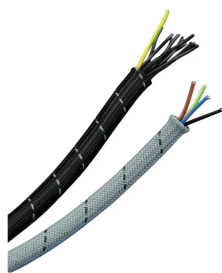

GAINE-EN POLYAMIDE PDBS, NOIRE, 30 MM DIA, 50 M

CATALOG NUMBER

PDBS30B

CERTIFICATIONS

FEATURES

Manchons de câble extensibles pour de nombreuses applications

Groupement flexible et protection mécanique des câbles et fils électriques

Emballé dans des boîtes qui facilitent l'application

Sans halogène

Conforme RoHS

CARACTÉRISTIQUES DU PRODUIT

Article Number: 554830

Material: Polyamide

Color: Noir

Working Temperature: -40 à 120°C

Density: 1,14

Flammability Rating: UL® 94V-2

Diameter: 30-mm

Longueur: 50 m

Unit Weight: 0,03-kg

ADDITIONAL PRODUCT DETAILS

Unit weight is per meter (3.28').

Efficacité de couverture						
Numéro d'article	Diamètre					
	nominal	Couverture	min	Couverture	mcax	Couverture
PDBS5x	5 mm	97%	4 mm	100%	8 mm	90%
PDBS8x	8 mm	94%	6 mm	100%	10 mm	91%
PDBS10x	10 mm	95%	8 mm	100%	14 mm	94%
PDBS12x	12 mm	96%	10 mm	100%	16 mm	94%
PDBS16x	16 mm	96%	14 mm	100%	18 mm	98%
PDBS20x	20 mm	95%	16 mm	100%	25 mm	99%
PDBS30x	30 mm	90%	20 mm	100%	35 mm	92%
PDBS40x	40 mm	90%	30 mm	100%	45 mm	94%