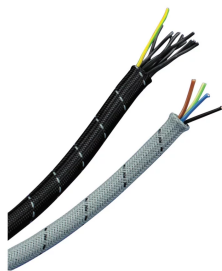

GAINE-EN POLYAMIDE PDBS, GRIS, 10 MM DIA, 100 M

CATALOG NUMBER

PDBS10G

CERTIFICATIONS

FEATURES

Manchons de câble extensibles pour de nombreuses applications

Groupement flexible et protection mécanique des câbles et fils électriques

Emballé dans des boîtes qui facilitent l'application

Sans halogène

Conforme RoHS

CARACTÉRISTIQUES DU PRODUIT

Article Number: 554460

Material: Polyamide

Color: Gris

Working Temperature: -40 à 120°C

Density: 1,14

Flammability Rating: UL® 94V-2

Diameter: 10-mm

Longueur: 100 m

Unit Weight: 0,01-kg

ADDITIONAL PRODUCT DETAILS

Unit weight is per meter (3.28').

Efficacité de couverture						
Numéro d'article	Diamètre					
	nominal	Couverture	min	Couverture	mcax	Couverture
PDBS5x	5 mm	97%	4 mm	100%	8 mm	90%
PDBS8x	8 mm	94%	6 mm	100%	10 mm	91%
PDBS10x	10 mm	95%	8 mm	100%	14 mm	94%
PDBS12x	12 mm	96%	10 mm	100%	16 mm	94%
PDBS16x	16 mm	96%	14 mm	100%	18 mm	98%
PDBS20x	20 mm	95%	16 mm	100%	25 mm	99%
PDBS30x	30 mm	90%	20 mm	100%	35 mm	92%
PDBS40x	40 mm	90%	30 mm	100%	45 mm	94%