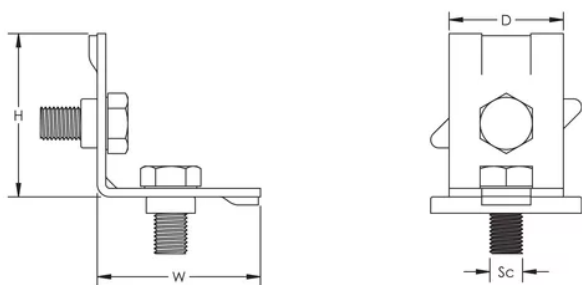

SUPPORT D'ANGLE EN ACIER SB, 30 MM X 30 MM

CATALOG NUMBER

SB30X30

CERTIFICATIONS

FEATURES

Comprend les écrous de support préassemblés

CARACTÉRISTIQUES DU PRODUIT

Article Number: 557770

Material: Acier

Finish: Électrozingué

Screw Diameter: M8

Width: 30-mm

Height: 30-mm

Depth: 28-mm

Unit Weight: 0,06-kg

DIAGRAMS