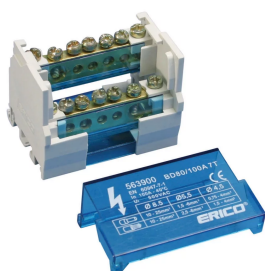

RÉPARTITEUR BIPOLAIRE, 80/100-A, ALIM. 1 CONNEXION, DISTRIBUTION 6 CONNEXIONS

CATALOG NUMBER

BD-80-100A

CERTIFICATIONS

FEATURES

Espace minimum et puissance maximale

Les protections et les blindages isolés sont transparents

Blindage isolant entre chaque rangée

Connexions faciles et sûres

Câblage avec ou sans borne

Se clippe facilement sur les rails DIN ou se visse sur les panneaux

Conforme RoHS

Conforms to EN 45545 obtaining an HL3 classification for chapter R23 and HL2 classification for chapter R22

Sans halogène

CARACTÉRISTIQUES DU PRODUIT

Article Number: 563900

Max Current Rating, IEC: 100 A

Short Term Withstand Current (Icw) 1s: 4,5-kA

Peak Short Circuit Current (I_{pk}): 20-kA

Max Working Voltage, IEC (U_i): 500-V

Load Side Stranded Wire Size - Ferrule: (3) 0,75 - 4 mm²; (3) 1,5 - 6 mm²

Depth: 50-mm

Height: 50-mm

Width: 64-mm

Unit Weight: 0,11-kg

Flammability Rating: UL® 94V-0

Complies With: IEC® 60947-7-1

ADDITIONAL PRODUCT DETAILS