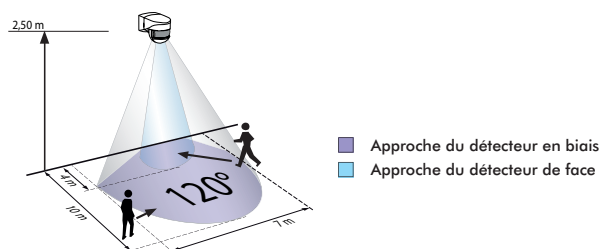

LC-Mini 120

noir

blanc

i INFORMATIONS PRODUITS

- Mini-détecteur de mouvements avec zone de 120° horizontale
- Tête sphérique orientable

■ CARACTERISTIQUES TECHNIQUES

- 230 V AC +/- 10 %
- 120°
- Portée max. 10 m
- IP44 / Classe II
- 25 °C à +50 °C
- Boîtier qualité supérieure, PC UV-résistant
- Canal 1 (Contact de commutation L')**
- 1000 W, $\cos \varphi = 1$
- 4 s - 10 min
- 2 - 2000 Lux