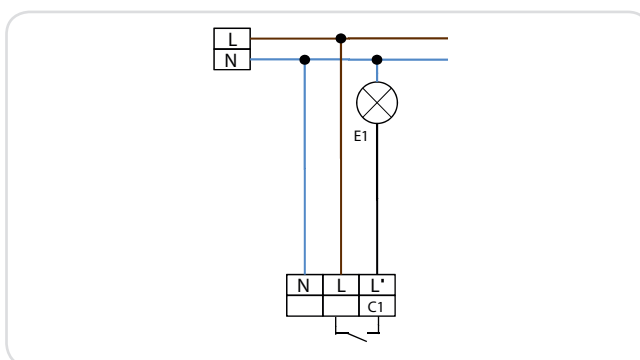

LC-Mini 120

noir

blanc

i INFORMATIONS PRODUITS

- Mini-détecteur de mouvements avec zone de 120° horizontale
- Tête sphérique orientable

■ CARACTERISTIQUES TECHNIQUES

- 230 V AC +/- 10 %
- 120°
- Portée max. 10 m
- IP44 / Classe II
- 25 °C à +50 °C
- Boîtier qualité supérieure, PC UV-résistant
- Canal 1 (Contact de commutation L')**
- 1000 W, $\cos \varphi = 1$
- 4 s - 10 min
- 2 - 2000 Lux

Désignation	Couleur	N°-Article
LC-Mini 120	blanc	91051
LC-Mini 120	noir	91071
Accessoire (en option)		
Panier de protection (Ø 164 x H 143)	blanc	92467