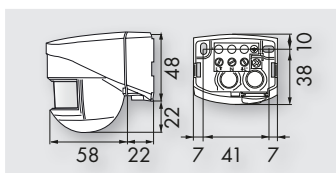

LC-Mini 120

noir

blanc

i INFORMATIONS PRODUITS

- Mini-détecteur de mouvements avec zone de 120° horizontale
- Tête sphérique orientable

■ CARACTERISTIQUES TECHNIQUES

- 230 V AC +/- 10 %
- 120°
- Portée max. 10 m
- IP44 / Classe II
- 25 °C à +50 °C
- Boîtier qualité supérieure, PC UV-résistant
- Canal 1 (Contact de commutation L')**
- 1000 W, $\cos \varphi = 1$
- 4 s - 10 min
- 2 - 2000 Lux

Désignation	Couleur	N°-Article
LC-Mini 120	blanc	91051
LC-Mini 120	noir	91071
Accessoire (en option)		
Panier de protection (Ø 164 x H 143)	blanc	92467