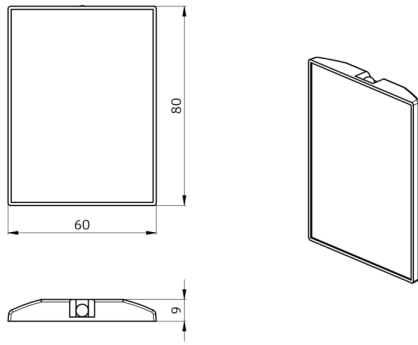

### Données techniques

**Batterie:** 3,0 V Lithium CR2032 (compris dans la livraison)

**Dimensions:** 80 x 60 x 8 mm

**Portée (env.):** **nuageux/crépusculaire :** max. 5 à 6 m  
**clair, ensoleillé :** max. 2 à 3 m

### Désignation

Désignation	Couleur	N°-Article	EAN-Code
IR-RC	-	92000	4007529920006

Dimensions 92000

---

© 2023 B.E.G. Brück Electronic GmbH