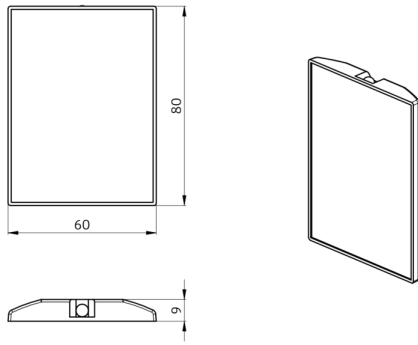

Données techniques

Batterie: 3,0 V Lithium CR2032 (compris dans la livraison)

Dimensions: 80 x 60 x 8 mm

Portée (env.): **nuageux/crépusculaire :** max. 5 à 6 m
clair, ensoleillé : max. 2 à 3 m

Désignation

Désignation	Couleur	N°-Article	EAN-Code
IR-CdS-T	-	92368	4007529923687

Dimensions 92368

© 2023 B.E.G. Brück Electronic GmbH