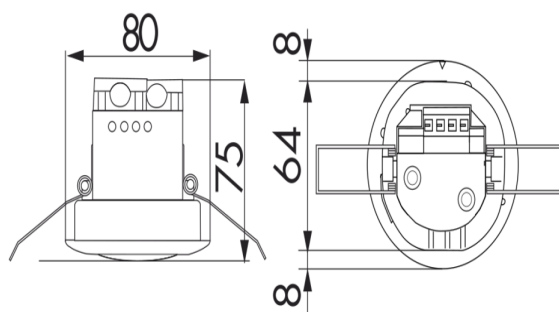

Données techniques

Tension: 110 - 240 V AC 50 / 60 Hz

Dimensions: FP= Ø 80 x 75 mm
AP= Ø 102 x 48 mm

Puissance interne: < 1 W

Niveau de protection: FP= IP20 / Classe II

AP= IP54 / Classe II

Température ambiante: -25 °C à +50 °C

Boîtier: Polycarbonate, UV-résistant

Canal 1 (commande de l'éclairage)

Puissance: 2300 W, $\cos \varphi = 1$
1150 VA, $\cos \varphi = 0,5$
courant de pointe max. I_p (20 ms) = 165 A
courant de pointe max. I_p (200 μ s) = 800 A

Dimensions 92562

Schéma de raccordement