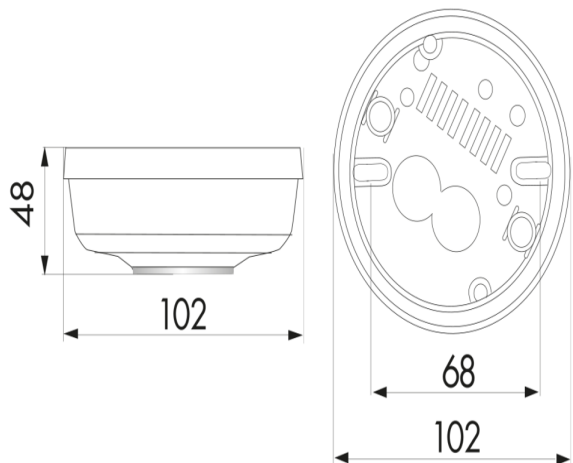

Dimensions 92563