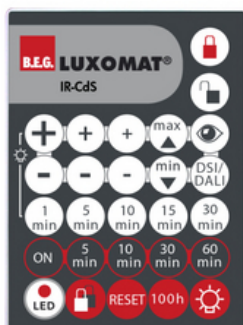

### IR-CdS

- N°-Article 92577

### Informations Produits

- Télécommande à infrarouge pour une programmation et un réglage simple et confortable
- Fixation murale est comprise dans la livraison.
- Programmation aisée de l'interrupteur crépusculaire CdS-DALI/DSI.
- Les fonctions de la télécommande sont décrites avec l'appareil concerné
- Convient pour: 92589, ...

### Données techniques

**Batterie:** 3,0 V Lithium CR2032 (compris dans la livraison)

**Dimensions:** 80 x 60 x 8 mm

**Portée (env.):** **nuageux/crépusculaire :** max. 5 à 6 m  
**clair, ensoleillé :** max. 2 à 3 m