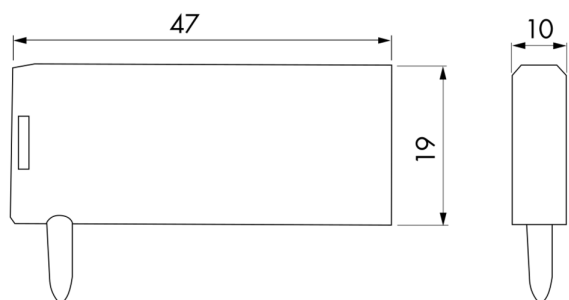

Adaptateur IR pour Smartphones

noir N°-Article 92726

Informations Produits

- Adaptateur IR-RC pour Smartphones, pour commander tous détecteurs, luminaires et interrupteurs crépusculaires B.E.G. télécommandables (infrarouge)
- Application B.E.G. gratuite offrant une navigation conviviale pour installation sur le Smartphone disponible dans le Store respectif
- L'adaptateur IR fabriqué par B.E.G. et un smartphone compatible sont nécessaires pour utiliser l'application.
- Enfoncer l'Adaptateur IR-RC chargé dans la prise audio du Smartphone
- Charger l'adaptateur via câble Micro-USB
- Indicateur de charge intégré
- Android - play.google.com/store/apps/details
iOS - itunes.apple.com/de/app/b-e-g-luxomat-remote-control/id920327575
- Convient pour: 92066, 92067, 92071, 92072, 92245, 92270, 92274, 92310, 92626, 92627, 92874, 92882, 92886, 92888, 92890, 92894, 93022, 93452, 93455, 93459, 93460, 93463, 93469, 93470, 93518, 93520, 93521, 93522, 93523, 93524, 93525, 93526, 93527, 93528, 93529, ...

Données techniques

Dimensions:	47 x 19 x 10 mm
Niveau de protection:	IP20
Portée (env.):	max. 8 m
Température ambiante:	-20 °C à +40 °C
Boîtier:	Polycarbonate
Connexions et câbles:	Prise audio 3,5 mm, Micro-USB

Désignation

Désignation	Couleur	N°-Article	EAN-Code
Adaptateur IR pour Smartphones	noir	92726	4007529927265

Dimensions 92726

© 2023 B.E.G. Brück Electronic GmbH