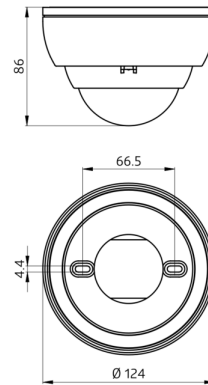

Données techniques

Tension: 110 - 240 V AC 50 / 60 Hz

Dimensions: AP= Ø 124 x 85 mm
FP= Ø 117 x 100 mm

Puissance interne: env. 2,2 W

Angle de détection:	horizontal 360° (Montage plafond)
Portée:	max. Ø 24 m pour un mouvement transversal max. Ø 8 m pour un mouvement frontal max. Ø 6,4 m Activité assise
Surface contrôlée pour une approche tangentielle:	450 m ² / 2,5 m Hauteur de montage
Hauteur de montage min./max./recommandé:	2 m / 10 m / 2,5 m
Niveau de protection:	AP= IP20 / Classe II FP= IP20 / Classe II
Résistance aux chocs:	IK04
Température ambiante:	-25 °C à +50 °C
Boîtier:	Polycarbonate, UV-résistant
	Canal 1 et Canal 2 (commande de l'éclairage)
Sortie DALI:	jusqu'à 25 ballasts électroniques DALI/DSI par canal
Lumière d'orientation:	10 - 30 % / OFF / 1 min - 60 min / ∞
	Canal 3 (Commande de l'éclairage)
Puissance:	jusqu'à 10 ballasts électroniques DALI/DSI
	Canal 1 à Canal 3
Durée de temporisation:	1 min - 60 min
Valeur de consigne de luminosité:	40 - 1200 Lux
	Évaluation de la lumière mixte

Désignation	Couleur	N°-Article	EAN-Code
Adaptateur BLE-IR	noir	93067	4007529930678
IR-PD4-TRIO-DALI	-	92104	4007529921041
Panier de protection BSK (Ø 200 x 90 mm)	blanc	92199	4007529921997

Désignation	Couleur	N°-Article	EAN-Code
Panier de protection BSK (Ø 164 x 143 mm)	blanc	92467	4007529924677
Socle IP54 PD4-TRIO-AP	blanc	92386	4007529923861

Dimensions 92755

Dimensions 92750

Zone de détection

- 1: Transversale
- 2: Approche du détecteur de face
- 3: Activité assise

Schéma de raccordement