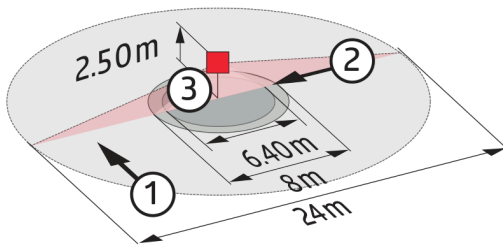

Données techniques

Tension: 110 - 240 V AC 50 / 60 Hz

Dimensions: AP= Ø 124 x 85 mm
FP= Ø 117 x 100 mm

Puissance interne: env. 2,2 W

Angle de détection:	horizontal 360° (Montage plafond)
Portée:	max. Ø 24 m pour un mouvement transversal max. Ø 8 m pour un mouvement frontal max. Ø 6,4 m Activité assise
Surface contrôlée pour une approche tangentielle:	450 m ² / 2,5 m Hauteur de montage
Hauteur de montage min./max./recommandé:	2 m / 10 m / 2,5 m
Niveau de protection:	AP= IP20 / Classe II FP= IP20 / Classe II
Résistance aux chocs:	IK04
Température ambiante:	-25 °C à +50 °C
Boîtier:	Polycarbonate, UV-résistant
	Canal 1 et Canal 2 (commande de l'éclairage)
Sortie DALI:	jusqu'à 25 ballasts électroniques DALI/DSI par canal
Lumière d'orientation:	10 - 30 % / OFF / 1 min - 60 min / ∞
	Canal 3 (Commande de l'éclairage)
Puissance:	jusqu'à 10 ballasts électroniques DALI/DSI
	Canal 1 à Canal 3
Durée de temporisation:	1 min - 60 min
Valeur de consigne de luminosité:	40 - 1200 Lux
	Évaluation de la lumière mixte

Dimensions 92755

Dimensions 92750

Zone de détection

- 1: Transversale
- 2: Approche du détecteur de face
- 3: Activité assise

Schéma de raccordement