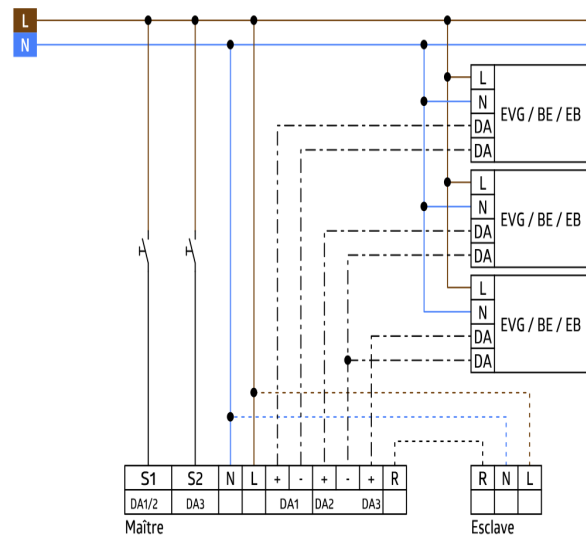

DéTECTEURS DALI compact - Broadcast 3 canaux

PD4-M-TRIO-DALI/DSI

blanc mat, similaire blanc mat, similaire
RAL9010 N°-Article 92750 RAL9010 N°-Article 92755

Informations Produits

- Détecteur de présence pour deux groupes de lumière pour une régulation de l'éclairage en fonction de la lumière du jour
- Commande jusqu'à 25 ballasts électroniques en variation numériques sur chaque sortie groupée DALI 1 et 2 et jusqu'à 10 pour sortie DALI 3, (tout ou rien)
- Deux capteurs de lumière indépendants, orientables
- Une zone de détection commune
- Possibilité de commutation entre DSI et DALI avec la télécommande
- Version appareil Maître
- Extension de la portée de détection possible par appareils esclaves
- Possibilité de commutation et de variation manuelle par un bouton-poussoir
- D'autres fonctions sont programmables par une télécommande en option
- Balisage à 20% possible
- Fonctionnement semi-automatique, entièrement automatique ou comme interrupteur crépusculaire
- **Domaines d'application :**
bureaux en espace ouvert, salles de conférence, classrooms/seminar Rooms

Désignation	Couleur	N°-Article	EAN-Code
Adaptateur BLE-IR	noir	93067	4007529930678
IR-PD4-TRIO-DALI	-	92104	4007529921041
Panier de protection BSK (Ø 200 x 90 mm)	blanc	92199	4007529921997

Désignation	Couleur	N°-Article	EAN-Code
Panier de protection BSK (Ø 164 x 143 mm)	blanc	92467	4007529924677
Socle IP54 PD4-TRIO-AP	blanc	92386	4007529923861

Dimensions 92755

Dimensions 92750

Zone de détection

- 1: Transversale
- 2: Approche du détecteur de face
- 3: Activité assise

Schéma de raccordement