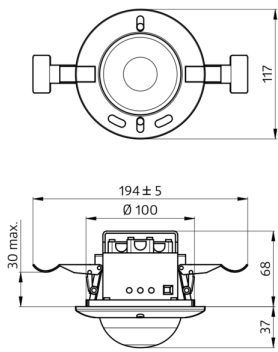

Données techniques

Tension: 110 - 240 V AC 50 / 60 Hz

Dimensions: AP= Ø 124 x 85 mm
FP= Ø 117 x 100 mm

Puissance interne: env. 2,2 W

Angle de détection:	horizontal 360° (Montage plafond)
Portée:	max. Ø 24 m pour un mouvement transversal max. Ø 8 m pour un mouvement frontal max. Ø 6,4 m Activité assise
Surface contrôlée pour une approche tangentielle:	450 m ² / 2,5 m Hauteur de montage
Hauteur de montage min./max./recommandé:	2 m / 10 m / 2,5 m
Niveau de protection:	AP= IP20 / Classe II FP= IP20 / Classe II
Résistance aux chocs:	IK04
Température ambiante:	-25 °C à +50 °C
Boîtier:	Polycarbonate, UV-résistant
	Canal 1 et Canal 2 (commande de l'éclairage)
Sortie DALI:	jusqu'à 25 ballasts électroniques DALI/DSI par canal
Lumière d'orientation:	10 - 30 % / OFF / 1 min - 60 min / ∞
	Canal 3 (Commande de l'éclairage)
Puissance:	jusqu'à 10 ballasts électroniques DALI/DSI
	Canal 1 à Canal 3
Durée de temporisation:	1 min - 60 min
Valeur de consigne de luminosité:	40 - 1200 Lux
	Évaluation de la lumière mixte

Dimensions 92755

Dimensions 92750

Zone de détection

- 1: Transversale
- 2: Approche du détecteur de face
- 3: Activité assise

Schéma de raccordement