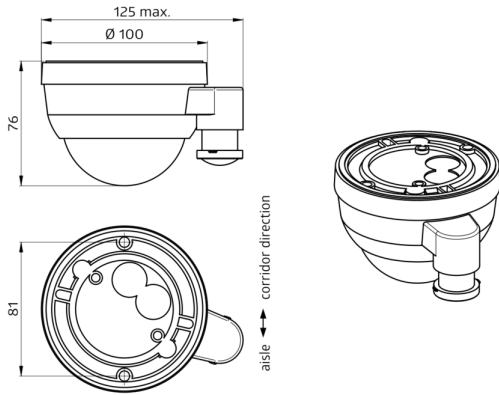

DALI-LINK - Appareils de contrôle

PD4-DALI-LINK-GH-AP

blanc mat N°-Article
93845

Informations Produits

- Multicapteur DALI pour montage apparent en grande hauteur
- Alimentation via bus DALI
- Capteur de lumière télescopique externe pour une hauteur de montage ajustable mécaniquement entre 5 et 16 m pour une mesure de lumière selon l'application.
- LED de localisation séparé et puissant pour une mise en service rapide et sûre
- Version Multimaster
- Sortie logique de commutation ou de commande
- Guided Light, Soft-Start PLUS, Lumière d'orientation PLUS
- Fonctionnement immédiat pour un simple contrôle de l'installation
- Concept modulaire multimaitre DALI-LINK à l'intégration facile dans le système de gestion d'éclairage DALI B.E.G. LUXOMAT®net
- Étendue de fonctions supplémentaires seulement activable avec accessoires de B.E.G. LUXOMAT®net DALI-LINK
- **Pour un montage dans des entrepôts de grande hauteur, il convient de prévoir à chacune des entrées d'allée de rayonnage des détecteurs ne détectant que la zone de rayonnage souhaitée, on limitera la détection des zones non désirées par des obturateurs ou une disposition technique de montage.**

Données techniques

Tension: par le bus DALI, max. 22,5 V DC

Dimensions: Ø 101 x 76 mm

Absorption de courant:	7 mA
Angle de détection:	horizontal 360° ovale (Montage plafond)
Portée:	30 m x 19 m
Surface contrôlée pour une approche tangentielle:	440 m ² / 14 m Hauteur de montage
Hauteur de montage min./max./recommandé:	5 m / 16 m / 14 m
Niveau de protection:	IP54 / Classe II
Résistance aux chocs:	IK04
Température ambiante:	-25 °C à +50 °C
Boîtier:	Polycarbonate, UV-résistant
Durée de temporisation:	1 sec - 120 min
Lumière d'orientation:	5 - 100 % / 1 min - 120 min / ∞
Valeur de consigne de luminosité:	10 - 2500 Lux

Dimensions 93845

Zone de détection

Zone de détection

- 1: Transversale
- 2: Approche du détecteur de face

- 1: Transversale
- 2: Approche du détecteur de face

Schéma de raccordement