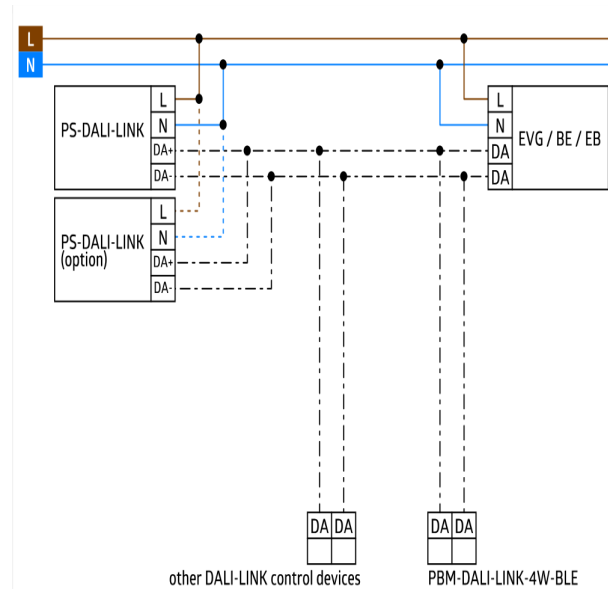

DALI-LINK - Appareils de contrôle

PD4-DALI-LINK-GH-AP

blanc mat N°-Article
93845

Informations Produits

- Multicapteur DALI pour montage apparent en grande hauteur
- Alimentation via bus DALI
- Capteur de lumière télescopique externe pour une hauteur de montage ajustable mécaniquement entre 5 et 16 m pour une mesure de lumière selon l'application.
- LED de localisation séparé et puissant pour une mise en service rapide et sûre
- Version Multimaster
- Sortie logique de commutation ou de commande
- Guided Light, Soft-Start PLUS, Lumière d'orientation PLUS
- Fonctionnement immédiat pour un simple contrôle de l'installation
- Concept modulaire multimaitre DALI-LINK à l'intégration facile dans le système de gestion d'éclairage DALI B.E.G. LUXOMAT®net
- Étendue de fonctions supplémentaires seulement activable avec accessoires de B.E.G. LUXOMAT®net DALI-LINK
- **Pour un montage dans des entrepôts de grande hauteur, il convient de prévoir à chacune des entrées d'allée de rayonnage des détecteurs ne détectant que la zone de rayonnage souhaitée, on limitera la détection des zones non désirées par des obturateurs ou une disposition technique de montage.**

Données techniques

Tension: par le bus DALI, max. 22,5 V DC

Dimensions: Ø 101 x 76 mm

Absorption de courant:	7 mA
Angle de détection:	horizontal 360° ovale (Montage plafond)
Portée:	30 m x 19 m
Surface contrôlée pour une approche tangentielle:	440 m ² / 14 m Hauteur de montage
Hauteur de montage min./max./recommandé:	5 m / 16 m / 14 m
Niveau de protection:	IP54 / Classe II
Résistance aux chocs:	IK04
Température ambiante:	-25 °C à +50 °C
Boîtier:	Polycarbonate, UV-résistant
Durée de temporisation:	1 sec - 120 min
Lumière d'orientation:	5 - 100 % / 1 min - 120 min / ∞
Valeur de consigne de luminosité:	10 - 2500 Lux

Dimensions 93845

Zone de détection

Zone de détection

- 1: Transversale
- 2: Approche du détecteur de face

- 1: Transversale
- 2: Approche du détecteur de face

Schéma de raccordement