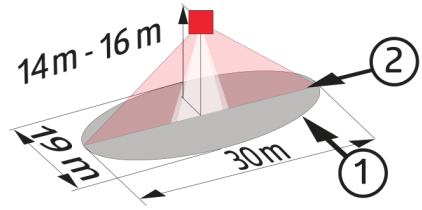

Données techniques

Tension: par le bus DALI, max. 22,5 V DC

Dimensions: Ø 101 x 76 mm

Absorption de courant:	7 mA
Angle de détection:	horizontal 360° ovale (Montage plafond)
Portée:	30 m x 19 m
Surface contrôlée pour une approche tangentielle:	440 m ² / 14 m Hauteur de montage
Hauteur de montage min./max./recommandé:	5 m / 16 m / 14 m
Niveau de protection:	IP54 / Classe II
Résistance aux chocs:	IK04
Température ambiante:	-25 °C à +50 °C
Boîtier:	Polycarbonate, UV-résistant
Durée de temporisation:	1 sec - 120 min
Lumière d'orientation:	5 - 100 % / 1 min - 120 min / ∞
Valeur de consigne de luminosité:	10 - 2500 Lux

Dimensions 93845

Zone de détection

Zone de détection

- 1: Transversale
- 2: Approche du détecteur de face

- 1: Transversale
- 2: Approche du détecteur de face

Schéma de raccordement