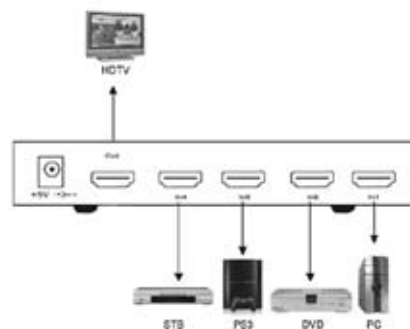

SWITCHES et CORDONS HDMI

SELECTEUR VIDEO HDMI

Switch automatique

- 3 ou 5 entrées Full HD
- HDMI 1.3 / 1080p
- livré avec télécommande

Branchez jusqu'à 5 sources sur 1 seul téléviseur et basculez de l'une à l'autre

Switch manuel

- 3 ou 5 entrées Full HD
- HDMI 1.3 / 1080p
- Sélection par bouton poussoir
- Cordon HDMI intégré

Connexion	Désignation	Référence.érence
3 ports	Manuel	70053
5 ports	Manuel	70054
3 ports	Automatique	70060
5 ports	Automatique	70061