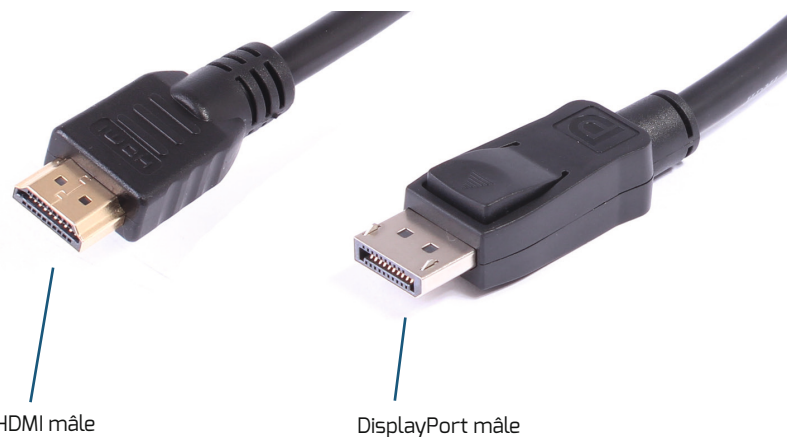

DESCRIPTION :

Ce cordon permet de raccorder un ordinateur équipé d'un port DisplayPort à un écran ou un vidéo projecteur équipé d'une entrée HDMI.

DESCRIPTION DETAILLEE :

Ce cordon supporte la résolution 4K (Ultra HD). Il est idéal pour les écrans et les télévisions nouvelle génération.

Les connecteurs dorés assurent un transfert des données de qualité optimale et évitent l'oxydation.

Les ferrites situées à chaque extrémité du cordon limitent les interférences avec les autres appareils de votre réseau.

Les capots surmoulés assurent un bon maintien des connecteurs sur le cordon ce qui limite leur usure lors des multiples utilisations.

CARACTERISTIQUES TECHNIQUES :

Connecteur A :	HDMI mâle
Connecteur B :	DisplayPort mâle
Longueur :	2m
Résolution :	4K (4096 x 2160 px)
Connection DisplayPort :	20pins
Connection HDMI :	19pins