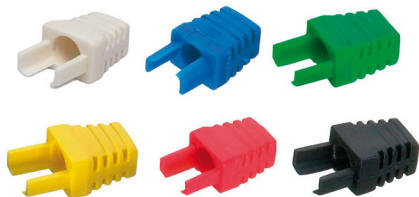

CONNECTEURS ET MANCHONS

CONNECTEURS RJ45 CAT5E

Permet de réaliser vos cordons RJ45 à la norme CAT5E
Connecteurs RJ45 blindés ou non blindés
Contacts dorés
Conditionnement par sachets de 50 ou 100 pièces.

Permet de réaliser vos cordons RJ45 à la norme CAT6
Connecteurs RJ45 blindés
Contacts dorés à pas décalés
Conditionnement par sachets de 50 ou 100 pièces.

CATEGORIE	DESIGNATION	CONDITIONNEMENT	REF	PRIX HT
CAT6	FTP	Sachet de 50pcs	25 152	
CAT6	FTP	Sachet de 100pcs	25 153	

MANCHONS A BOSSE

Permet de protéger votre connecteur RJ45.
Type : bosse

NB. PCS	GRIS	BLEU	VERT	JAUNE	ROUGE	NOIR	PRIX HT
50pcs	25 940	25 941	25 942	25 943	25 944	25 945	
100pcs	25 970	25 971	25 972	25 973	25 974	25 975	

MANCHONS SURMOULE

Permet de protéger votre connecteur RJ45.
Type : surmoulé, excellent maintien du câble dans le connecteur.

NB. PCS	GRIS	BLEU	VERT	JAUNE	ROUGE	NOIR	PRIX HT
50pcs	25 980	25 981	25 982	25 983	25 984	25 985	
100pcs	25 950	25 951	25 952	25 953	25 954	25 955	