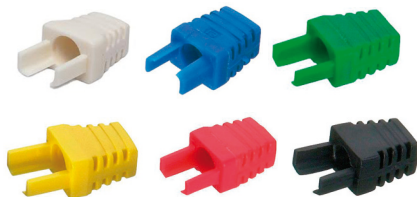

CONNECTEURS ET MANCHONS

CONNECTEURS RJ45 CAT5E

Permet de réaliser vos cordons RJ45 à la norme CAT5E
Connecteurs RJ45 blindés ou non blindés
Contacts dorés
Conditionnement par sachets de 50 ou 100 pièces.

Permet de réaliser vos cordons RJ45 à la norme CAT6
Connecteurs RJ45 blindés
Contacts dorés à pas décalés
Conditionnement par sachets de 50 ou 100 pièces.

CATEGORIE	DESIGNATION	CONDITIONNEMENT	REF	PRIX HT
CAT6	FTP	Sachet de 50pcs	25 152	
CAT6	FTP	Sachet de 100pcs	25 153	

MANCHONS A BOSSE

Permet de protéger votre connecteur RJ45.
Type : bosse

NB. PCS	GRIS	BLEU	VERT	JAUNE	ROUGE	NOIR	PRIX HT
50pcs	25 940	25 941	25 942	25 943	25 944	25 945	
100pcs	25 970	25 971	25 972	25 973	25 974	25 975	

MANCHONS SURMOULE

Permet de protéger votre connecteur RJ45.
Type : surmoulé, excellent maintien du câble dans le connecteur.

NB. PCS	GRIS	BLEU	VERT	JAUNE	ROUGE	NOIR	PRIX HT
50pcs	25 980	25 981	25 982	25 983	25 984	25 985	
100pcs	25 950	25 951	25 952	25 953	25 954	25 955	