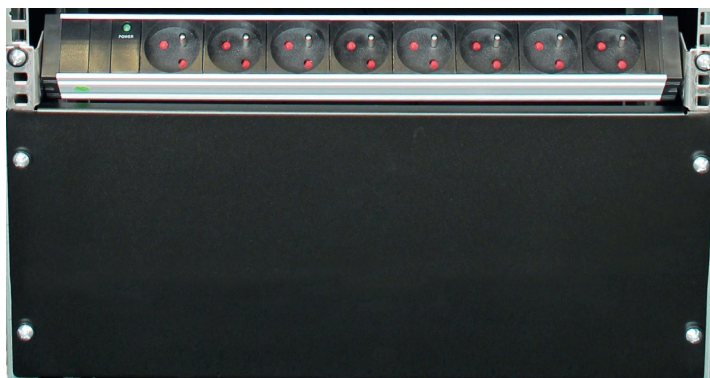

### DESCRIPTION :

Cet obturateur rapide permet d'obstruer l'espace d'4U au sein de vos baies et coffrets 19" de manière simple et rapide.

### DESCRIPTION DETAILLEE :

Idéal pour assurer un confort visuel dans l'organisation de votre baie ou de votre coffret 19 pouces.

Cet obturateur 4U permet de cacher les cordons et aux autres câbles connectés dans le fond de votre coffret.

Il donne à votre brassage un aspect propre et bien rangé pour faciliter la maintenance de votre infrastructure.

Judicieusement placé, l'obturateur contribue à une bonne circulation d'air au sein de votre baie ou de votre coffret 19 pouces.

### CARACTERISTIQUES TECHNIQUES :

Hauteur :	4U
Format :	Rackable 19"
Matière :	Acier zingué
Couleur :	Noir