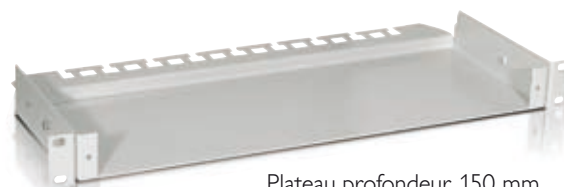

COFFRETS ET ACCESSOIRES 10"

COFFRETS MURAUX 10"

- Hauteurs disponibles : 4, 6 et 9 U
- Largeur : 300 mm
- Profondeur : 260 mm
- Porte réversible, ouverture à 180°
- Charge utile 20 kg

SPECIAL
10 pouces,
Faible
encombrement !

Hauteur en unités	Hauteur	Largeur	Profondeur	Profondeur utile	Poids en kg	Référence
4 U	279	300	260	230	7	27200
6 U	368	300	260	230	8	27202
9 U	502	300	260	230	10	27205

ACCESSOIRES POUR COFFRET 10"

Panneau de brassage 8 noyaux, 12 ports équipés

Rail de distribution

Plateau profondeur 150 mm

Obturbateur

Panneau de gestion des câbles avec anneaux plastiques

Désignation	Largeur	Hauteur	Référence
Panneau de brassage 8 ports nu	10"	1 U	27219
Panneau de brassage 12 ports RJ45 Cat.6 FTP équipé	10"	1 U	27227
Plateau profondeur 150 mm	10"	1 U	27222
Obturbateur	10"	1 U	27206
Platine passe-câbles avec anneaux en plastique	10"	1 U	27208
Rail de distribution 3 prises avec câble de 2 m	10"	1 U	27223
Platine Optique 8 ports nue SC Simplex	10"	1 U	27213
Platine Optique 8 ports nue ST Simplex	10"	1 U	27215
Platine Optique 4 ports nue SC Simplex	10"	1 U	27217
Adaptateur Format Keystone pour panneau de brassage	10"	1 U	27220