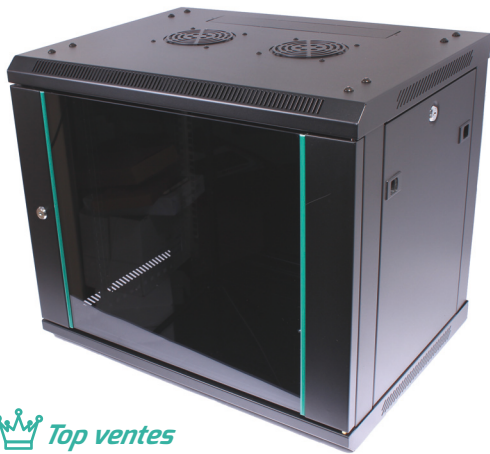

COFFRETS MONTES PROFONDEUR 450MM ET 600MM

 **Top ventes**

- Coffret monté par notre équipe de techniciens, dans nos locaux.
- Contrôle qualité au montage.
- Livré emballé et protégé par nos soins.

4 montants réglables

Prédécoupe haute et basse pour passage de câbles

De nombreux points de reprise de masse

Portes latérales amovibles

PRATIQUE		
	Hauteur utile	Hors tout
6U	= 26.40 cm	36.40 cm
9U	= 39.60 cm	49.60 cm
12U	= 58.20 cm	68.20 cm
15U	= 66.00 cm	76.00 cm
18U	= 79.20 cm	89.20 cm*
22U	= 96.8 cm	106.4 cm*

* Hauteur ne prenant pas en compte les pieds réglables

Fermeture à clef

CARACTERISTIQUES COMMUNES

- Profondeur : 450mm ou 600mm
- **Livré avec 4 montants 19" réglables en acier non peints pour des reprises de masses efficaces.**
- Charge maximale : 60kg
- Porte en verre securit fumé à l'avant avec fermeture à clef (clefs incluses).
- Ouvertures latérales des faces gauches et droites avec fermeture à clef (clefs incluses).
- Ouvertures prédécoupées pour l'installation de ventilateurs.
- De nombreux points de reprise de masse.
- Aérations disposées sur les niveaux supérieurs du coffret assurant une circulation optimale de l'air.
- Prédécoupe haute et basse pour passage de câbles.
- Livré avec 2 rails en L pour poser vos équipements.
- Couleur : Noir Anthracite - N° de RAL 9005
- Accessoires de fixation mural inclus.
- **Livré avec 3 tresses de masse + kit de visserie.**
- 18U et 22U livrés avec 4 pieds réglables.