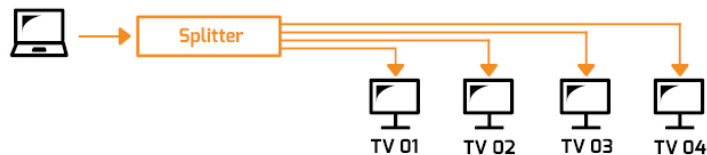

CARACTERISTIQUES TECHNIQUES :

Nombre de ports d'entrée :	1 port HDMI
Nombre de ports de sortie :	4 ports HDMI
Résolution max :	1920 x 1080 px
Bande passante :	2K
Alimentation :	Secteur
Bouton :	Marche / Arrêt

SOURCE VIDEO
Ordinateur / Lecteur DVD
Console de jeux etc.