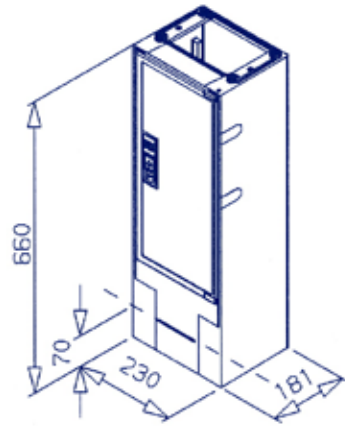

SOCLE HAUT POUR COFFRET SIMPLE S22 (SIGLE ÉCLAIR)

Code article 66969

Fonction :

- Distribution et branchement individuel type 1 ou 2 pour client monophasé ou triphasé jusqu'à 60 A

Descriptif technique :

Socle haut pour coffret simple S22

- Serrure Triangle
- Coloris Ivoire

Domaine(s) d'utilisation :

- Exploitation dans le cadre de rénovation d'un réseau électrique basse tension jusqu'à 440 V
- Produits d'urgence de réseaux souterrains installés en extérieur sur le domaine public ou en limite de propriété

Norme(s) de référence :

- HN 62-S-22

Données techniques :

Libellé	Valeur	Normes
T° utilisation	-25°C à + 40°C	
Matière	Thermoplastique teinté masse	HN 60-E-02 HN 60-S-02
Dimensions (mm)	660 x 230 x 181 mm	
Poids (kg)	5,485 kg	
Type d'enveloppe	socle complet	