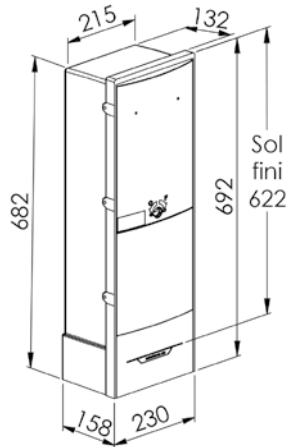

BORNE CIBE® SANS PANNEAU

Code article 80146

Codet 6980829

Fonction :

- Emergence et raccordement de câble réseau basse tension
- Distribution et branchement type 1 ou 2 pour client monophasé ou triphasé + neutre jusqu'à 60 A

Descriptif technique :

Borne CIBE® non équipée et sans panneau

- Serrure Triangle
- Coloris Ivoire
- Sigle Enedis

Domaine(s) d'utilisation :

- Exploitation d'un réseau électrique basse tension jusqu'à 440 V
- Produits d'urgence de réseaux souterrains installés en extérieur sur le domaine public ou en limite de propriété

Norme(s) de référence :

- Enedis-Spec-CIBE® et GV

BORNE CIBE® SANS PANNEAU

Code article 80146

Codet 6980829

Données techniques :

Libellé	Valeur	Normes
T° utilisation	-25°C à + 40°C	
Matière	-	HN 60-E-02 HN 60-S-02
Dimensions (mm)	692 x 230 x 158 mm	
Poids (kg)	-	
Capacité de raccordement	Cuivre câblé 6 à 25mm ² Aluminium câblé 10 à 25mm ² Aluminium massif 16 à 35mm ²	
Type de branchement	autre	
Type de produit	coffret individuel de branchement électrique (CIBE/CGV)	