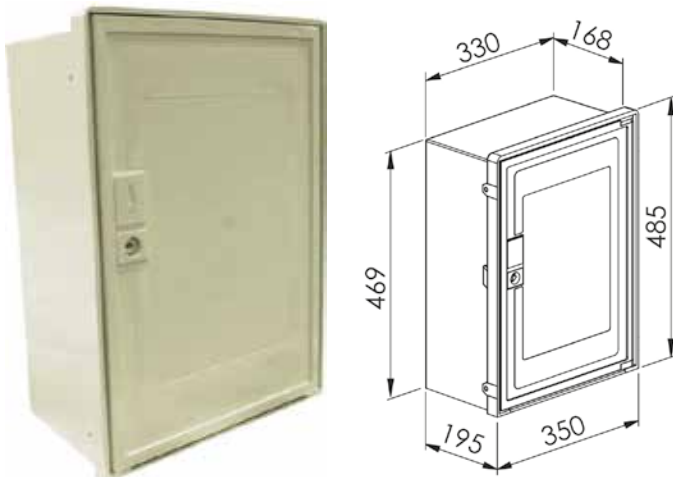

## COFFRET S2300 ÉQUIPÉ D'UN ROBINET E1 RÉGULATEUR B6 27MB SORTIE CUIVRE DIAM. 22MM

Code article 80237

Codet 8500747

### Fonction :

- Emergence et raccordement du réseau gaz
- Distribution et branchement individuel

#### Coffret Gaz équipé ou S2300G :

- **Dimensions extérieures du coffrets S 2300** : H 485 L 350 P 192 mm
- Fermeture réalisé par un loquet Rectangle
- Bloc support compteur
- Robinet E1
- Régulateur B6 27mB
- Sortie cuivre diamètre 22mm
- **Indice de protection** : IP 34IK 10
- **Couleur** : Ivoire

### Données techniques :

Libellé	Valeur	Normes
T° utilisation	-25°C à + 40°C	
Matière	Thermoplastique teinté masse	HN 60-E-02 HN 60-S-02
Dimensions (mm)	485 x 350 x 195 mm	
Poids (kg)	-	