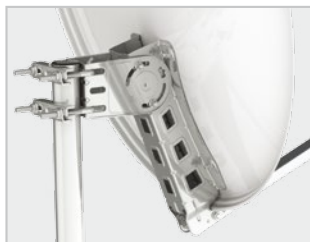

Monture arrière métal /Galvanized steel Back Mount

Caractéristiques techniques / Technical Data

Hauteur x Largeur / Height x Width	60 x 65 cm
Gain à / Gain at 12,625 GHz	36,3 dB
Fixation sur mât / Mounting on tube	ø 30 à 60 mm
Poids / Weight	Acier: 3 kg / Alu: 2,1 kg