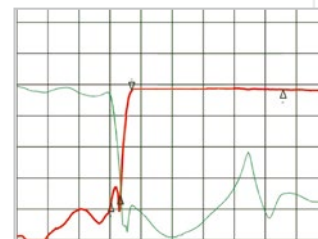

Usage intérieur et extérieur
Indoor/outdoor use

CCST 260

Ref 0145048R13

3579431450489

x1

4G
FILTRE LTE

Protection 4G LTE
LTE 4G protection

Haute isolation SAT/TERR
SAT/TERR high isolation