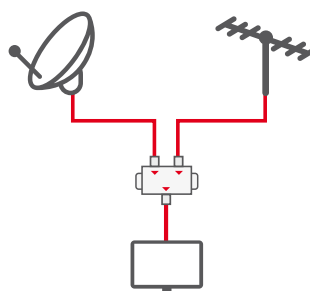

Accessoires Satellite

SATELLITE ACCESSORIES

Commutateurs DISEqC® Haute Isolation

HIGH ISOLATION
DISEqC® SWITCHES

Modèle / Model	CCOM 200E	CCOM 400E	CCOM 215	CCOM 315	CCOM 415	VCOM 801T
Reference	0145059R13	0145061R13	0145045R13	0145046R13	0145047R13	0914788R13
EAN Code	3579431450595	3579431450618	3579431450458	3579431450465	3579431450472	3579439147886
Nombre d'entrées Inputs	2 SAT	4 SAT	2 SAT	3 SAT	4 SAT	8 SAT + 1 TERR
Nombre de sorties Outputs	1					
Plage de fréquences Bandwidth	950-2150 MHz					40-862 950-2150 MHz
Pertes (dB) Losses	< 5	< 4	< 3	< 4	< 4	4 +- 1
Isolation Min (dB)	25					
Passage de courant DC pass	400 mA			500 mA		

Coupleurs TV-SAT

SAT-TV COMBINER

Usage intérieur
Indoor use

MIX SAT-TV IN

Ref 0144360

3579431443603

x1

NOUVEAU

Usage intérieur et extérieur
Indoor/outdoor use

CCST 260

Ref 0145048R13

3579431450489

x1

4G
FILTRE LTE

Protection 4G LTE
LTE 4G protection

Haute isolation SAT/TERR
SAT/TERR high isolation