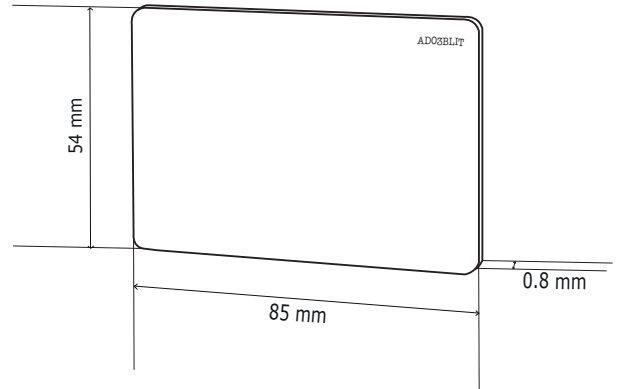

Spécifications produit

Intégration	CDVI Atrium Krypto
Compatible	ONVIF, HIKVision, Dahua
Événements pré-définis (pop-up) paramétrables	• Porte ouverte • Porte forcée • Accès autorisé • Accès refusé

1 Activez la licence vidéo en présentant la carte de licence devant votre lecteur.

2 Téléchargez le logiciel sur votre ordinateur.
Lien de téléchargement disponible sous : <https://cdvi.com/downloads>

3 Installez et configurez le logiciel.

Référence produit

F0108000047 AVISION

Licence d'intégration vidéo