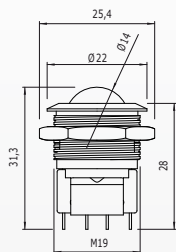

ACCESSOIRES

► UN LARGE CHOIX D'ACCESSOIRES POUR OPTIMISER VOS SITES

BNONF Boutons poussoirs inox

Tertiaire

Industriel

ERP**

Résidentiel collectif

Résidentiel

- Montage facile sur support existant (simple perçage de 19 mm).
- Grande longévité.
- Mini-Switch haute qualité permet le passage de l'écrou sans démontage du switch.
- Disponible en versions :
  - Inox,
  - encastrée ou applique,
  - avec ou sans pré-câblage,
  - applique avec coffret inox (CBP),
  - avec ou sans plaque.

H.R.V.
HAUTE RÉSISTANCE
AU VANDALISME

OPTION

RoHS

IP68

DEEE

-40°C à +85°C

Test brouillard salin

Certification CE

CODE	RÉFÉRENCE	DESCRIPTION
F070100003	BNONF	BOUTON POUSSOIR NO/NF
F0701000058	BNONFE	BOUTON POUSSOIR NO/NF ÉCLAIRÉ
F0701000051	BNONFCAB	BOUTON POUSSOIR NO/NF + CÂBLES
F0701000121	BNONFBCAB	BOUTON POUSSOIR BILLE NO/NF ÉCLAIRÉ + CÂBLES
F0701000127	BPNONFBCAB	BOUTON POUSSOIR BILLE NO/NF ÉCLAIRÉ + PLAQUE INOX + CÂBLES
F0701000004	BPNONF	BOUTON POUSSOIR NO/NF + PLAQUE INOX
F0701000054	BPNONFCAB	BOUTON POUSSOIR NO/NF + CÂBLES + PLAQUE INOX
F0701000059	BPNONFE	BOUTON POUSSOIR NO/NF ÉCLAIRÉ + PLAQUE INOX
F0701000036	PLAQUESEULE	PLAQUE INOX SEULE POUR BOUTON POUSSOIR
F0701000091	PASEULE	PLAQUE ALUMINIUM SEULE POUR BOUTON POUSSOIR
F0701000005	CBP	CADRE DE MISE EN APPLIQUE INOX POUR BPNONF

* Voir conditions de garantie à vie limitée.
** Etablissement Recevant du Public.