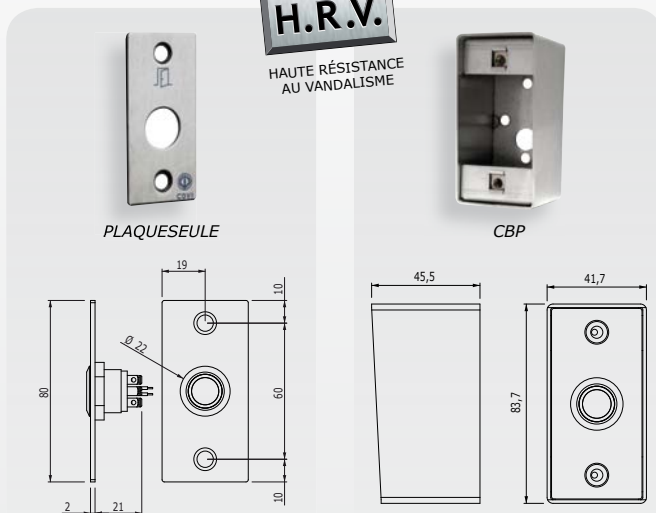

ERP**

Résidentiel collectif

Résidentiel

- Montage facile sur support existant (simple perçage de 19 mm).
- Grande longévité.
- Mini-Switch haute qualité permet le passage de l'écrou sans démontage du switch.
- Disponible en versions :
 - Inox,
 - encastrée ou applique,
 - avec ou sans pré-câblage,
 - applique avec coffret inox (CBP),
 - avec ou sans plaque.

H.R.V.
HAUTE RÉSISTANCE
AU VANDALISME

PLAQUESEULE

CBP

OPTION

RoHS

IP68

DEEE

-40°C à +85°C