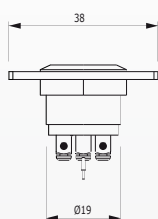

ACCESSOIRES

► UN LARGE CHOIX D'ACCESSOIRES POUR OPTIMISER VOS SITES

BNONF Boutons poussoirs inox

Tertiaire

Industriel

ERP**

Résidentiel collectif

Résidentiel

- Montage facile sur support existant (simple perçage de 19 mm).
- Grande longévité.
- Mini-Switch haute qualité permet le passage de l'écrou sans démontage du switch.
- Disponible en versions :
  - Inox,
  - encastrée ou applique,
  - avec ou sans pré-câblage,
  - applique avec coffret inox (CBP),
  - avec ou sans plaque.

H.R.V.
HAUTE RÉSISTANCE
AU VANDALISME

OPTION

RoHS

IP68

DEEE

-40°C à +85°C

Test brouillard salin

Certification CE

CODE	RÉFÉRENCE	DESCRIPTION
F070100003	BNONF	BOUTON POUSSOIR NO/NF
F0701000058	BNONFE	BOUTON POUSSOIR NO/NF ÉCLAIRÉ
F0701000051	BNONFCAB	BOUTON POUSSOIR NO/NF + CÂBLES
F0701000121	BNONFBCAB	BOUTON POUSSOIR BILLE NO/NF ÉCLAIRÉ + CÂBLES
F0701000127	BPNONFBCAB	BOUTON POUSSOIR BILLE NO/NF ÉCLAIRÉ + PLAQUE INOX + CÂBLES
F0701000004	BPNONF	BOUTON POUSSOIR NO/NF + PLAQUE INOX
F0701000054	BPNONFCAB	BOUTON POUSSOIR NO/NF + CÂBLES + PLAQUE INOX
F0701000059	BPNONFE	BOUTON POUSSOIR NO/NF ÉCLAIRÉ + PLAQUE INOX
F0701000036	PLAQUESEULE	PLAQUE INOX SEULE POUR BOUTON POUSSOIR
F0701000091	PASEULE	PLAQUE ALUMINIUM SEULE POUR BOUTON POUSSOIR
F0701000005	CBP	CADRE DE MISE EN APPLIQUE INOX POUR BPNONF

* Voir conditions de garantie à vie limitée.
** Etablissement Recevant du Public.