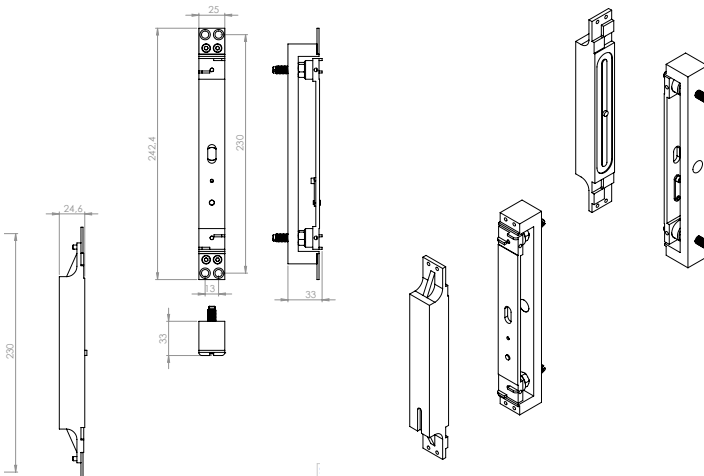

### a. Schéma

**PWM25SR - PWM25PSR***Ventouse à cisaillement à auto-alignement***1.A Pose «applique» PWM25SR**

Permet de poser en applique votre gâche à cisaillement.

- Signal NO/NF (Reed Contact)
- Kit de mise en saillie en Inox brossé
- Kit poignée en saillie en Inox brossé
- Couleur des kits selon nuancier RAL