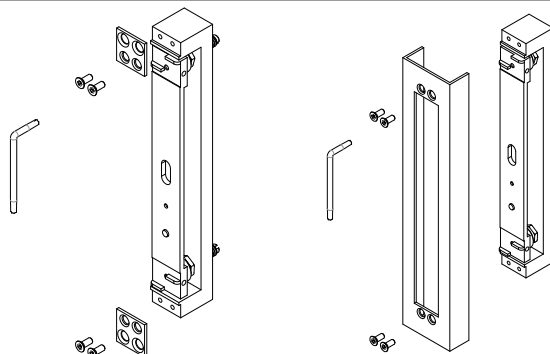

2] SCHÉMA DE MONTAGE

3] KIT DE MONTAGE