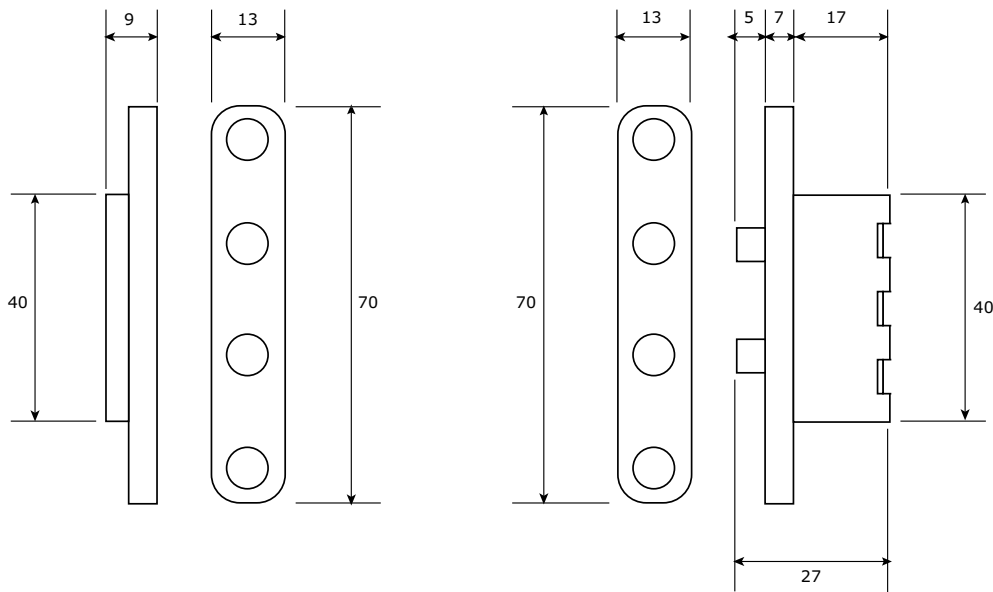

C2P

Contacts pour porte 2 plots

Gamme : Accessoires

Optimisez votre système de verrouillage

Le C2P est un contact à ressorts 2 plots pour porte. Grâce à ses contacts, il sert de lien électrique avec le système de verrouillage.

Dans un souci d'esthétisme, pour le rendre invisible, le C2P est intégré directement dans la porte.

C2P

Caractéristiques techniques

- Intensité : 2A
- Tension : 12 V.
- Contacts plaqués chrome.

Plus produit

- **ABS Ignifugé.**

C2P

Contacts pour porte 2 plots

Gamme : Accessoires

Schéma technique

C2P

Toutes les indications mentionnées sur le présent document (photos, dessins, caractéristiques et côtes) sont susceptibles de modifications sans notification préalable.