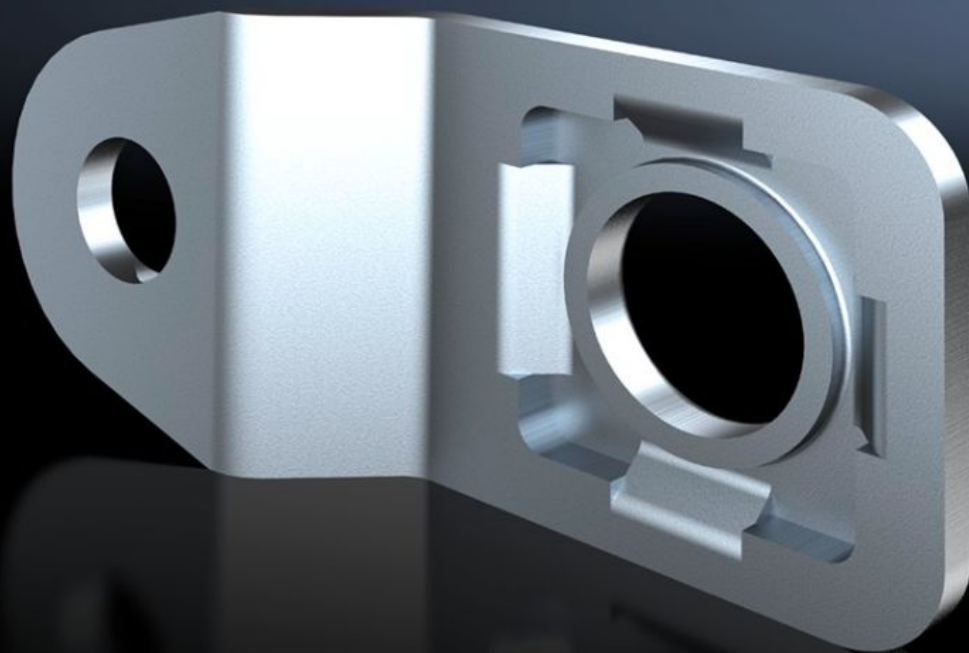

Rittal – The System.

Faster – better – everywhere.

AX 1594.010

Patte de fixation murale

État: 11/06/2026 (La source: rittal.com/fr-fr)

ENCLOSURES

POWER DISTRIBUTION

CLIMATE CONTROL

IT INFRASTRUCTURE

SOFTWARE & SERVICES

FRIEDHELM LOH GROUP

AX 1594.010 - Patte de fixation murale pour coffrets AX en acier inoxydable, boîtiers KX en acier inoxydable, coffrets pour boutons poussoirs en acier inoxydable

Pour la fixation murale de coffrets électriques et de boîtiers électriques en acier inoxydable AX et KX.

Caractéristiques

Référence	AX 1594.010
Description produit	Pour la fixation de coffrets et de boîtiers en acier inoxydable AX et KX.
Matériau	Acier inoxydable AISI 304 (1.4301)
Composition de la livraison	Matériel de fixation inclus
Ecartement du mur	10 mm
Remarque	Pour répondre aux prescriptions d'hygiène et aux impératifs d'indice de protection, les coffrets en acier inoxydable ne présentent aucun perçage pour la fixation murale.
Convient à	Type de coffret: Coffrets AX en acier inoxydable KX acier inoxydable
Unité d'emballage	4 p.
Poids net	0,12 kg
Poids brut	0,152 kg
Numéro du tarif douanier	83025000
ETIM 9	EC002625

Caractéristiques

ETIM 8	EC002625
ECLASS 8.0	27189234
Description produit	SZ Patte de fixation murale, pour coffrets AX et KX en acier inoxydable, écartement du mur : 10 mm

Approbation

Approbation	UL + C-UL - FTTA
-------------	------------------
