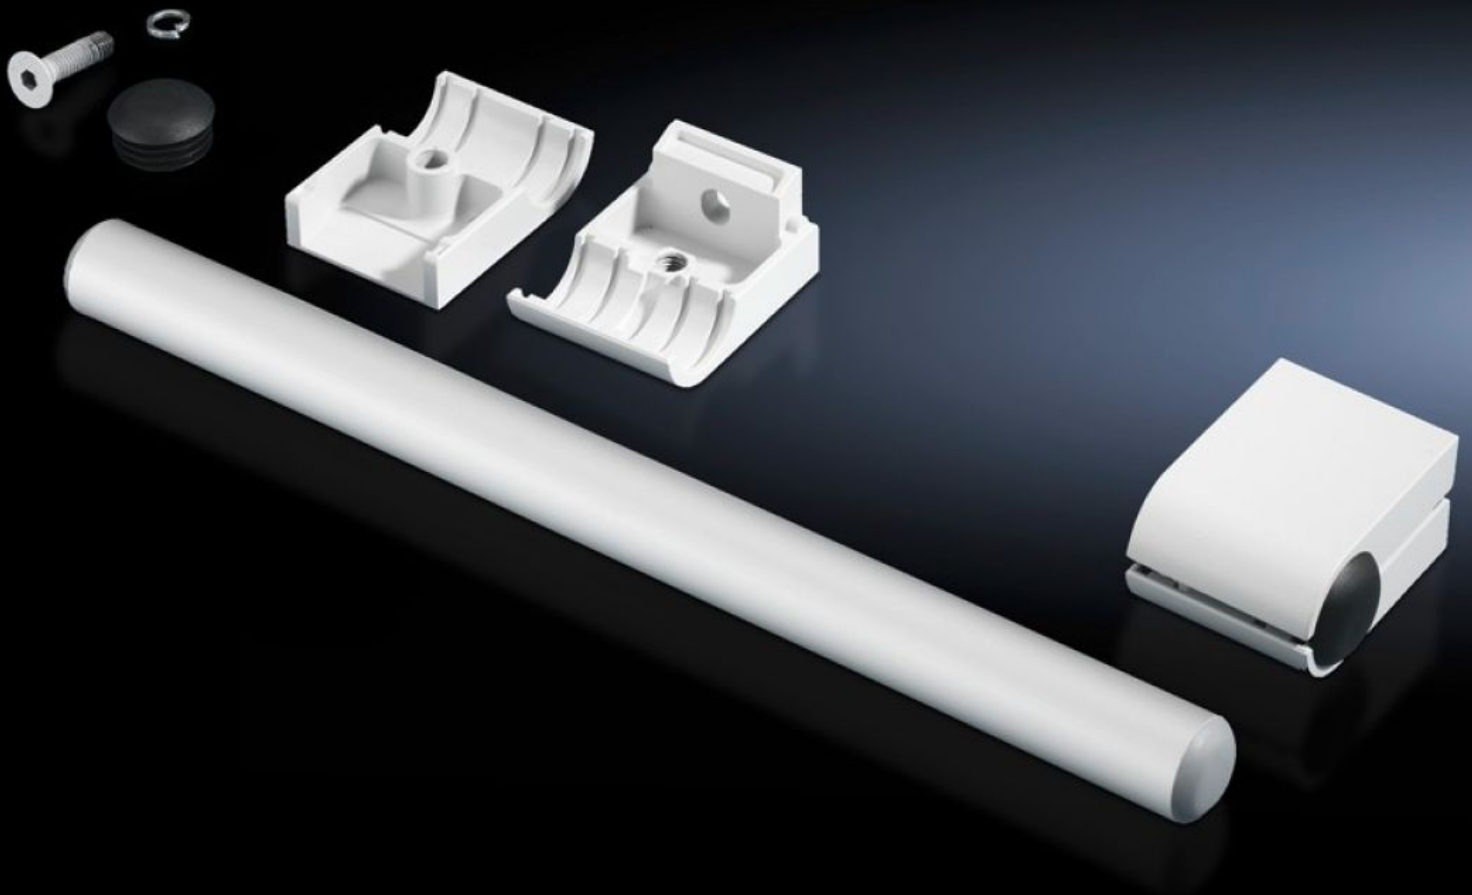

Rittal – The System.

Faster – better – everywhere.

SZ 2389.000 Jeu de poignées

État: 11/06/2026 (La source: rittal.com/fr-fr)

ENCLOSURES

POWER DISTRIBUTION

CLIMATE CONTROL

IT INFRASTRUCTURE

SOFTWARE & SERVICES

FRIEDHELM LOH GROUP