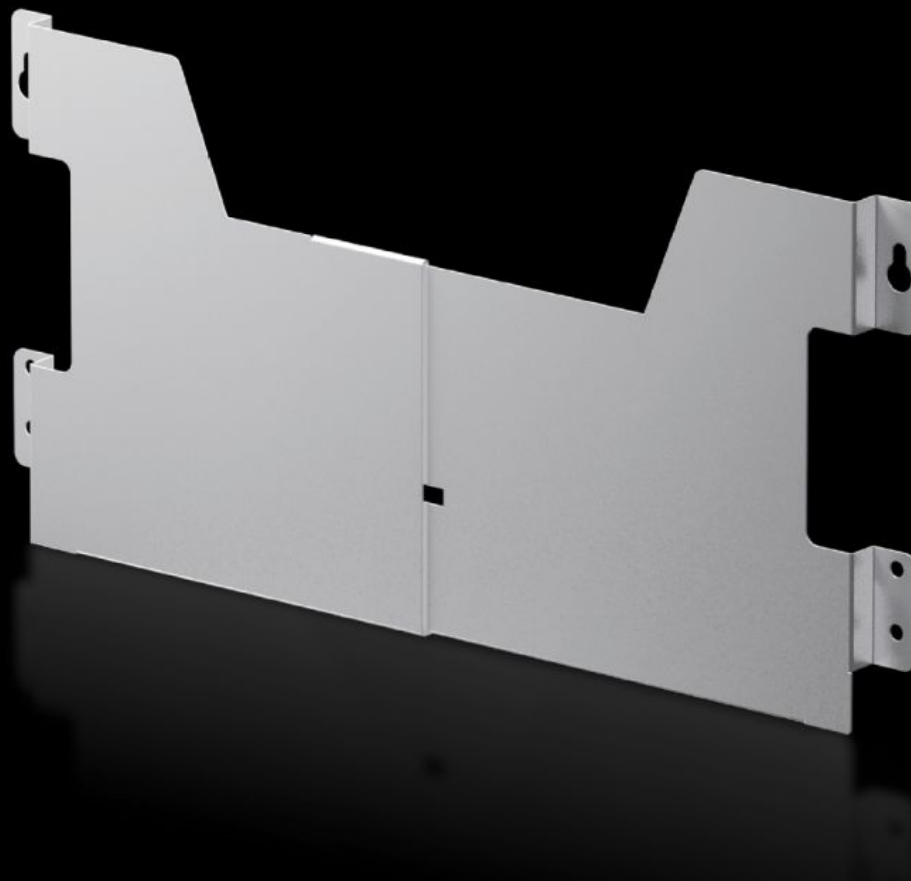

Rittal – The System.

Faster – better – everywhere.

AX 2515.200

Pochette à plans en tôle d'acier

État: 1/10/2025 (La source: rittal.com/fr-fr)

ENCLOSURES

POWER DISTRIBUTION

CLIMATE CONTROL

IT INFRASTRUCTURE

SOFTWARE & SERVICES

FRIEDHELM LOH GROUP

AX 2515.200 - Pochette à plans en tôle d'acier variable en largeur

À fixer à la hauteur voulue sur le bandeau perforé de porte. Variable en largeur et facile à régler.

Caractéristiques

Référence	AX 2515.200
Description produit	À fixer à la hauteur voulue sur le bandeau perforé de porte. Variable en largeur et facile à régler.
Couleur	RAL 7035
Composition de la livraison	Vis incluses
Hauteur utile	210 mm
Clear width, range	325 - 425 mm
Convient à la largeur de porte	400 mm 500 mm
Convient à	Type de coffret: Pupitre monobloc CX
Dimensions	Profondeur: 35 mm
Unité d'emballage	1 p.
Poids net	0.65
Poids brut	0.83
Numéro du tarif douanier	73269098
EAN	4028177938304
E-Number Sweden	E3465258
ETIM 9	EC000317