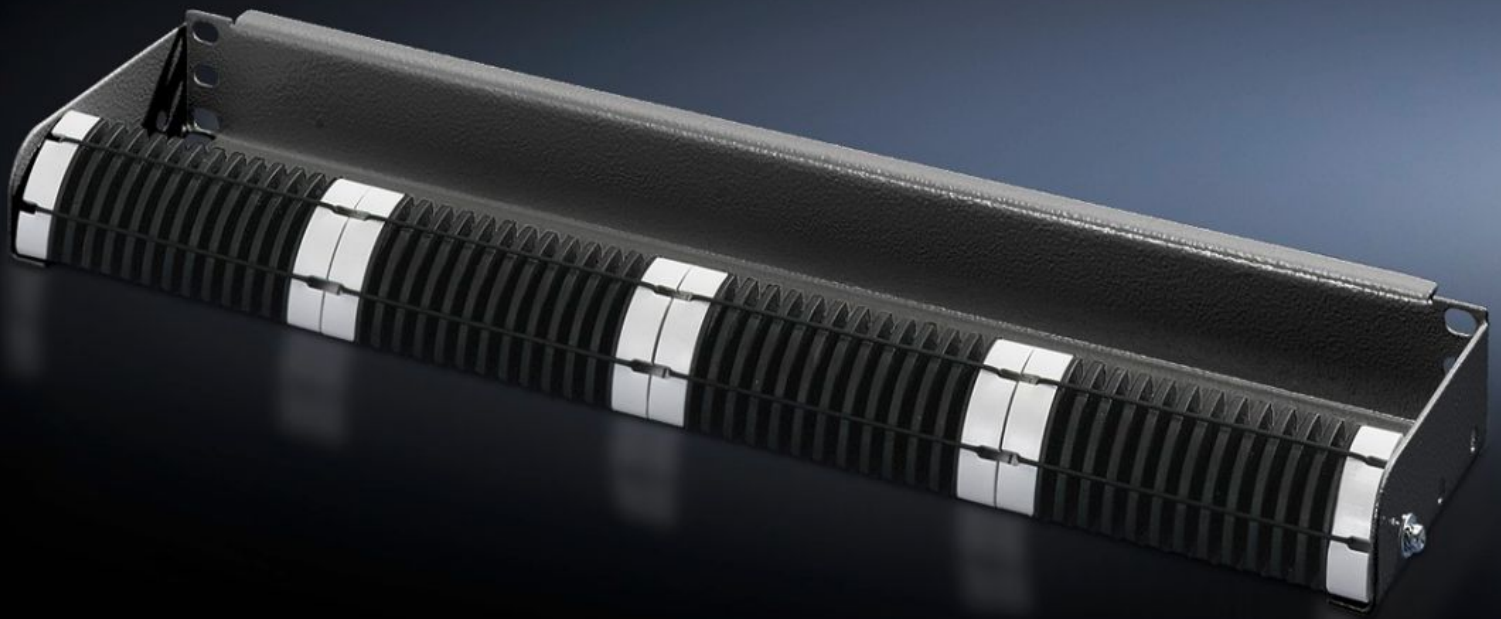

Rittal – The System.

Faster – better – everywhere.

DK 5302.203

Panneau à étriers de guidage, 1 U

État: 11/06/2026 (La source: rittal.com/fr-fr)

ENCLOSURES

POWER DISTRIBUTION

CLIMATE CONTROL

IT INFRASTRUCTURE

SOFTWARE & SERVICES

FRIEDHELM LOH GROUP

DK 5302.203 - Panneau à étriers de guidage, 1 U 19" (482,6 mm)

1 U, 4 étriers de guidage intégrés pour fibres optiques permettent le guidage optimal de max. 48 fibres.

Caractéristiques

Référence	DK 5302.203
Description produit	Les 4 étriers de guidage pour fibres optiques intégrés à l'avant permettent un rangement optimal des fibres individuelles (max. 48 fibres) tout en respectant les rayons de courbure minimaux.
Matériau	Panneau : tôle d'acier Étrier : matière plastique bi-composant
Dimensions	Largeur: 482,6 mm
Unités de hauteur	1 U
Unité d'emballage	1 p.
Poids net	0,9 kg
Poids brut	0,913 kg
Empreinte carbone/UE (sortie d'usine)	3,5 kg CO2 eq (Cat B)
Remarque sur la classification de l'empreinte carbone	Catégorie B : empreinte carbone (sortie d'usine) auto-déclarée calculée approximativement sur la base du poids du produit
Numéro du tarif douanier	83024200
ETIM 9	EC001130
ECLASS 8.0	19170113
Description produit	IT Panneau guide-câbles 19" 1U