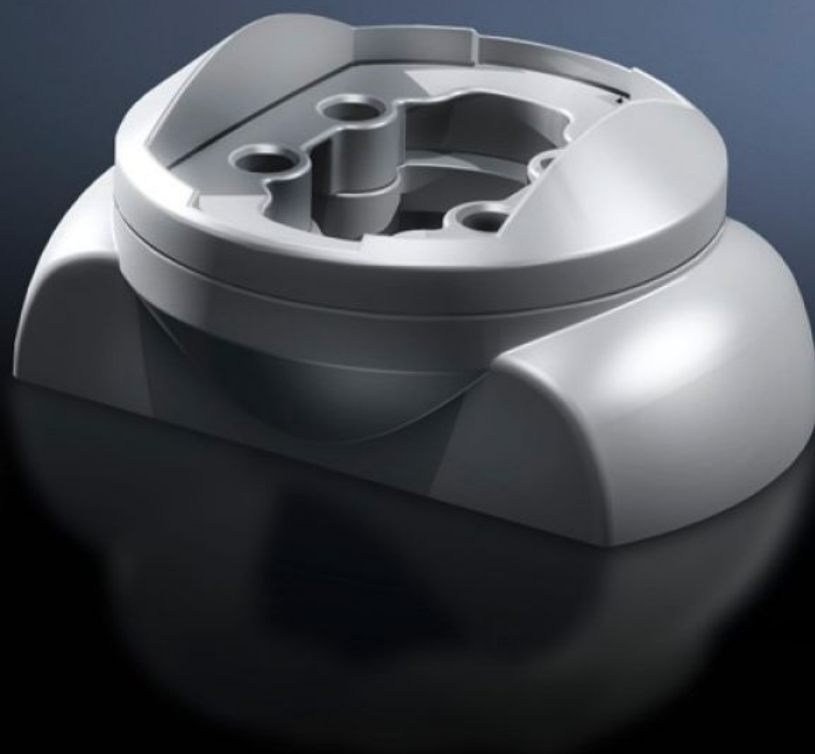

Rittal – The System.

Faster – better – everywhere.

CP 6206.360 Fixation CP 60

État: 11/06/2026 (La source: rittal.com/fr-fr)

ENCLOSURES

POWER DISTRIBUTION

CLIMATE CONTROL

IT INFRASTRUCTURE

SOFTWARE & SERVICES

FRIEDHELM LOH GROUP

CP 6206.360 - Fixation CP 60 pour raccordement au bras porteur 120 x 65 mm

Pour la fixation fixe du coffret sur le bras porteur 60

Caractéristiques

Référence	CP 6206.360
Description produit	Pour la fixation fixe du coffret sur le bras porteur 60
Matériau	Fonte de zinc
Couleur	RAL 7035
Composition de la livraison	Avec joints d'étanchéité Vis auto-taraudeuses pour fixation du profilé porteur
Rifid y/n	Oui
Unité d'emballage	1 p.
Poids net	1 kg
Poids brut	1,12 kg
Numéro du tarif douanier	83024900
ETIM 9	EC002625
ECLASS 8.0	27189234
Description produit	Fixation pour bras porteur 60 empreinte 120x60mm