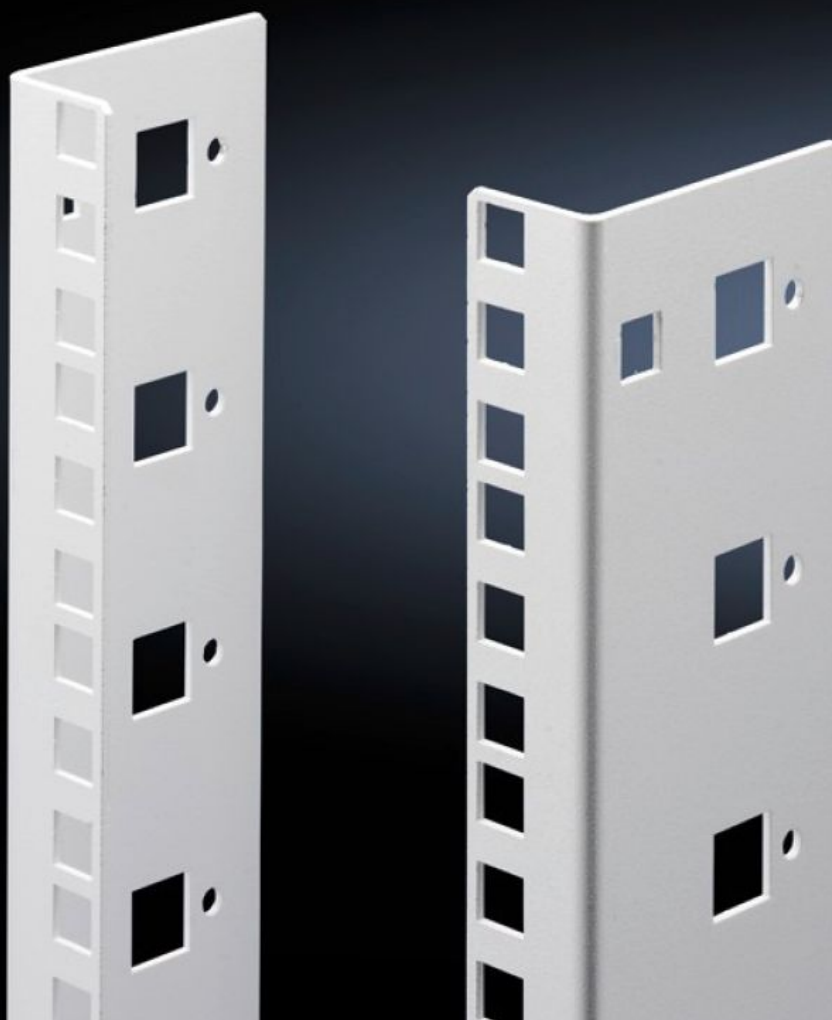

Rittal – The System.

Faster – better – everywhere.

DK 7507.718 Montants 19"

État: 11/06/2026 (La source: rittal.com/fr-fr)

ENCLOSURES

POWER DISTRIBUTION

CLIMATE CONTROL

IT INFRASTRUCTURE

SOFTWARE & SERVICES

FRIEDHELM LOH GROUP

DK 7507.718 - Montants 19" pour FlatBox

Equerre en L comme deuxième niveau de fixation.

Caractéristiques

Référence	DK 7507.718
Description produit	Equerre en L comme deuxième plan de montage 19".
Matériau	Tôle d'acier laquée
Couleur	RAL 7035
Composition de la livraison	Matériel de fixation pour le montage rapide sans outil inclus
Unités de hauteur	18 U
Remarque	Le deuxième niveau de fixation doit toujours être commandé dans une hauteur identique à celle du coffret de base. L'équipement partiel n'est pas possible
Unité d'emballage	2 p.
Poids net	1,472 kg
Poids brut	1,672 kg
Empreinte carbone/UE (sortie d'usine)	6,4 kg CO2 eq (Cat B)
Remarque sur la classification de l'empreinte carbone	Catégorie B : empreinte carbone (sortie d'usine) auto-déclarée calculée approximativement sur la base du poids du produit
Numéro du tarif douanier	73269098
ETIM 9	EC002620
ECLASS 8.0	27189261
Description produit	Montants 19" 18U