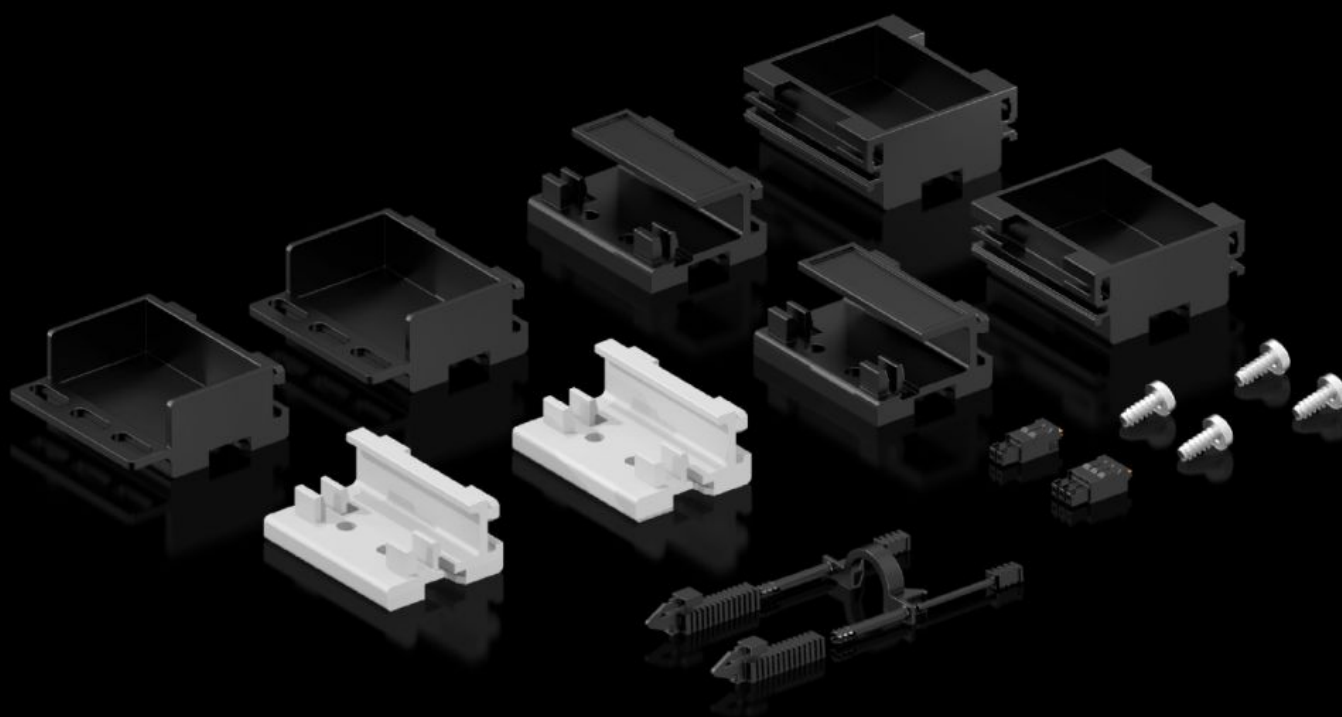

Rittal – The System.

Faster – better – everywhere.

DK 7979.001

Sachet d'accessoires PDU

État: 11/06/2026 (La source: rittal.com/fr-fr)

ENCLOSURES

POWER DISTRIBUTION

CLIMATE CONTROL

IT INFRASTRUCTURE

SOFTWARE & SERVICES

FRIEDHELM LOH GROUP

DK 7979.001 - Sachet d'accessoires PDU

Caractéristiques

Référence	DK 7979.001
Description produit	Le sachet d'accessoires fait partie de la livraison du PDU.
Composition de la livraison	2 équerres de montage pour la fixation sur montants 19" « standard » VX IT 2 équerres de montage pour la fixation sur montants 19" « dynamic » VX IT 2 équerres de montage pour la fixation sur l'ossature VX IT Verrouillage de fiche PDU Connecteur, 3 pôles Connecteur, 2 pôles Matériel de fixation inclus
Unité d'emballage	1 p.
Poids net	0,224 kg
Poids brut	0,227 kg
Numéro du tarif douanier	83024900
ETIM 9	EC000330
ECLASS 8.0	27142604
Description produit	Sachet d'accessoires PDU