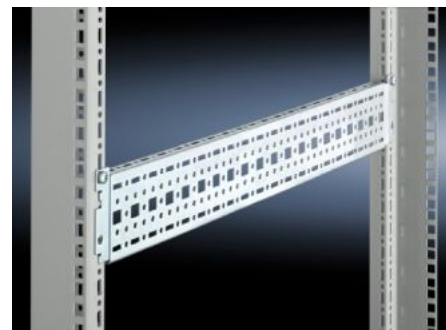

Rittal – The System.

Faster – better – everywhere.

TS 8612.040

Châssis TS 17 x 73 mm

État: 11/06/2026 (La source: rittal.com/fr-fr)

ENCLOSURES

POWER DISTRIBUTION

CLIMATE CONTROL

IT INFRASTRUCTURE

SOFTWARE & SERVICES

FRIEDHELM LOH GROUP

TS 8612.040 - Châssis TS 17 x 73 mm

Pour l'aménagement universel ou le montage partiel. À accrocher simplement dans les perforations puis visser.

Caractéristiques

| | |
|--------------------------------|---|
| Référence | TS 8612.040 |
| Modèle | Pour le plan de montage intérieur et pour le montage sur les portes |
| Description produit | Pour l'aménagement universel ou le montage partiel. À accrocher simplement dans les perforations puis visser. |
| Matériau | Tôle d'acier |
| Finition | Zinguée |
| Composition de la livraison | Vis incluses |
| Longueur | 390 mm |
| Convient à la largeur de porte | 500 mm |
| Possibilités de montage | Sur le profilé vertical de l'armoire TS, VX SE : sur le niveau de montage intérieur, sur tout le pourtour, avec décalage en hauteur Sur les profilés horizontaux supérieures des armoires électriques monobloc VX SE en profondeur Dans TP sur rail pour équipement intérieur : dans la largeur sur le niveau de montage intérieur Kit de montage pour tablettes d'appareillage dans les armoires électriques TS, VX SE, à accrocher et à bloquer en toute simplicité. |
| Consigne de montage | Le rail pour aménagement intérieur est nécessaire pour le montage sur les pupitres TP |