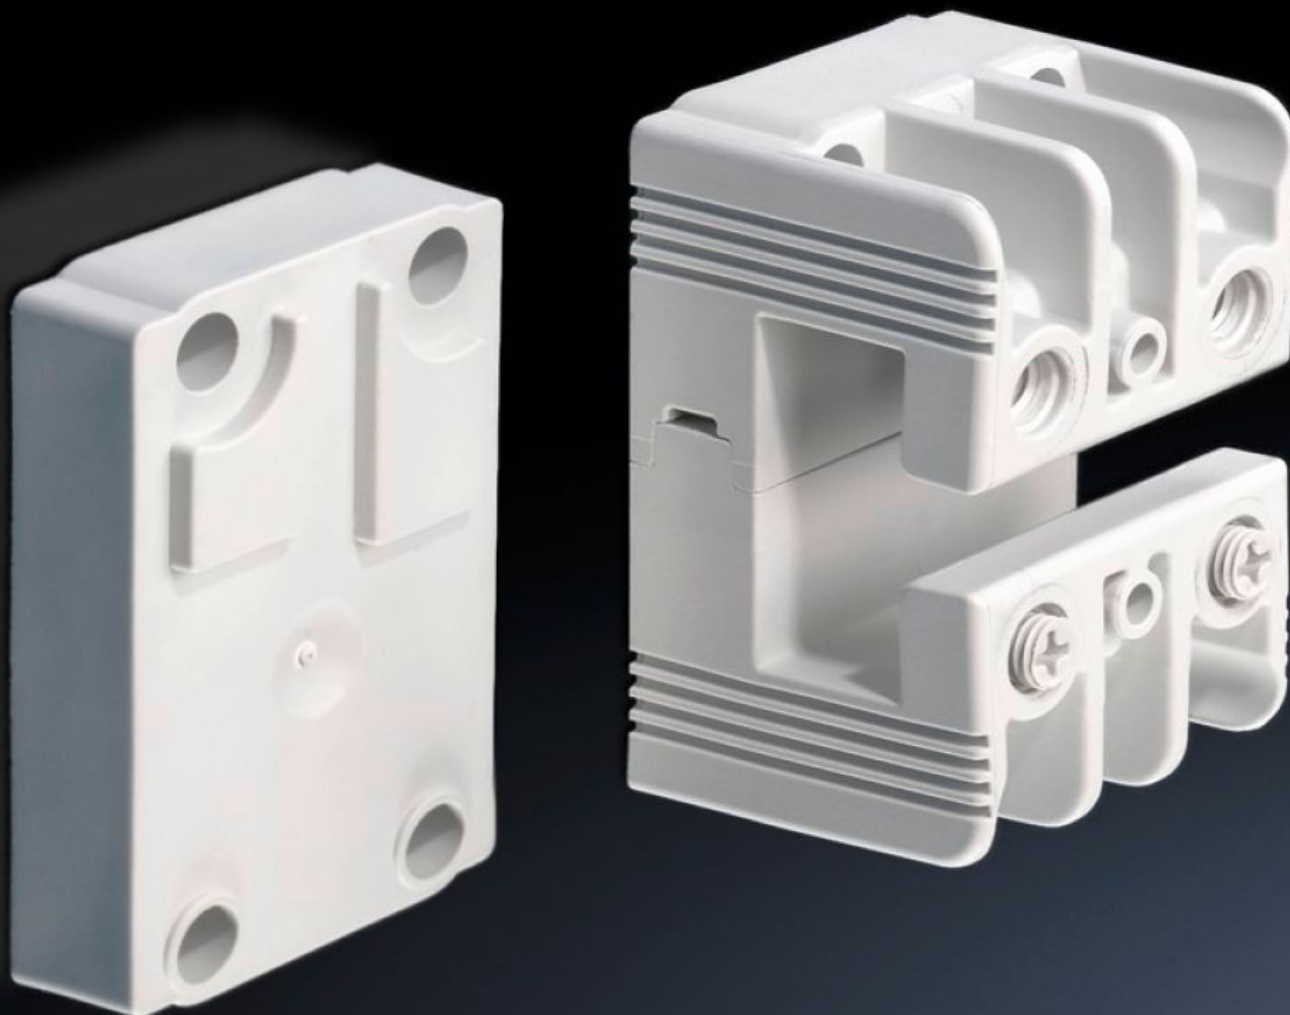

Rittal – The System.

Faster – better – everywhere.

SV 9342.030

Supports de jeux de barres

État: 11/06/2026 (La source: rittal.com/fr-fr)

ENCLOSURES

POWER DISTRIBUTION

CLIMATE CONTROL

IT INFRASTRUCTURE

SOFTWARE & SERVICES

FRIEDHELM LOH GROUP

SV 9342.030 - Supports de jeux de barres unipolaire

Caractéristiques

Référence	SV 9342.030
Matériau	Polyamide Tenue au feu selon la norme UL 94-V0
Couleur	RAL 7035
Composition de la livraison	Avec surélévation pour jeux de barres PLS disposés en gradins
Convient aux jeux de barres	PLS 1600
Nombre de pôles	1 pôle
Remarque	Montage de systèmes multipolaires avec un entraxe de barres de 60 mm possible par la juxtaposition des supports de jeu de barres Support pour application AC et DC.
Tension nominale	1000 V AC 1500 V DC
Support Terre-Neutre/Neutre/Terre	Oui
Unité d'emballage	4 p.
Poids net	0,28 kg
Poids brut	0,306 kg
Numéro du tarif douanier	85469010
ETIM 9	EC001166
ECLASS 8.0	27400607
Description produit	Support de jeu de barres unipolaire