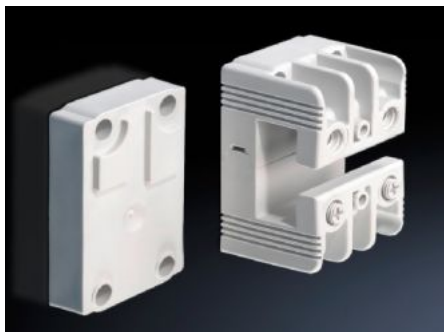

Rittal – The System.

Faster – better – everywhere.

SV 9342.030

Supports de jeux de barres

État: 11/06/2026 (La source: rittal.com/fr-fr)

ENCLOSURES

POWER DISTRIBUTION

CLIMATE CONTROL

IT INFRASTRUCTURE

SOFTWARE & SERVICES

FRIEDHELM LOH GROUP

SV 9342.030 - Supports de jeux de barres unipolaire

Caractéristiques

Référence	SV 9342.030
Matériau	Polyamide Tenue au feu selon la norme UL 94-V0
Couleur	RAL 7035
Composition de la livraison	Avec surélévation pour jeux de barres PLS disposés en gradins
Convient aux jeux de barres	PLS 1600
Nombre de pôles	1 pôle
Remarque	Montage de systèmes multipolaires avec un entraxe de barres de 60 mm possible par la juxtaposition des supports de jeu de barres Support pour application AC et DC.
Tension nominale	1000 V AC 1500 V DC
Support Terre-Neutre/Neutre/Terre	Oui
Unité d'emballage	4 p.
Poids net	0,28 kg
Poids brut	0,306 kg
Numéro du tarif douanier	85469010
ETIM 9	EC001166
ECLASS 8.0	27400607
Description produit	Support de jeu de barres unipolaire