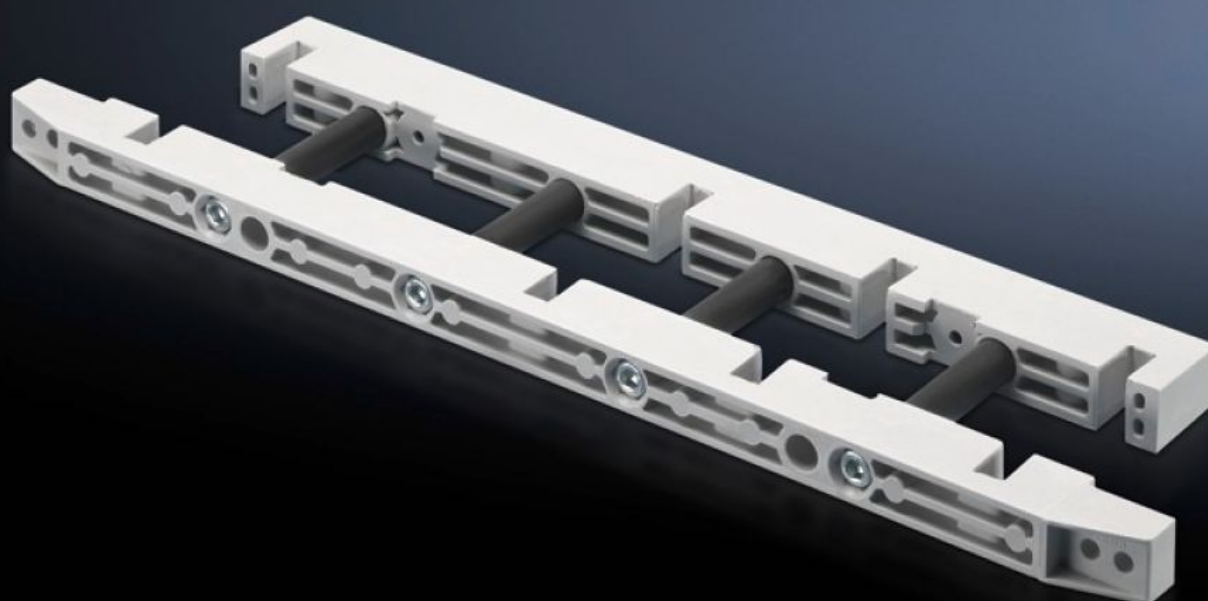

Rittal – The System.

Faster – better – everywhere.

SV 9674.410

Supports de jeux de barres

État: 11/06/2026 (La source: rittal.com/fr-fr)

ENCLOSURES

POWER DISTRIBUTION

CLIMATE CONTROL

IT INFRASTRUCTURE

SOFTWARE & SERVICES

FRIEDHELM LOH GROUP

SV 9674.410 - Supports de jeux de barres pour zone de coupe-circuits

Supports de jeux de barres pour les jeux de barres de distribution de la zone de coupe-circuits.

Caractéristiques

Référence	SV 9674.410
Description produit	Supports de jeux de barres pour les jeux de barres de distribution de la zone de coupe-circuits.
Matériau	Polyester thermodurcissable
Composition de la livraison	Équerres de fixation et vis inclus
Convient aux jeux de barres	Barres de cuivre plates
Convient aux jeux de barres	Largeur: 100 Hauteur: 10 mm
Nombre de pôles	3 pôles 4 pôles
Unité d'emballage	1 p.
Poids net	1,259 kg
Poids brut	1,313 kg
Numéro du tarif douanier	85469010
ETIM 9	EC001166
ECLASS 8.0	27400613
Description produit	Support pour barre tri-/tétra 100x10 mm