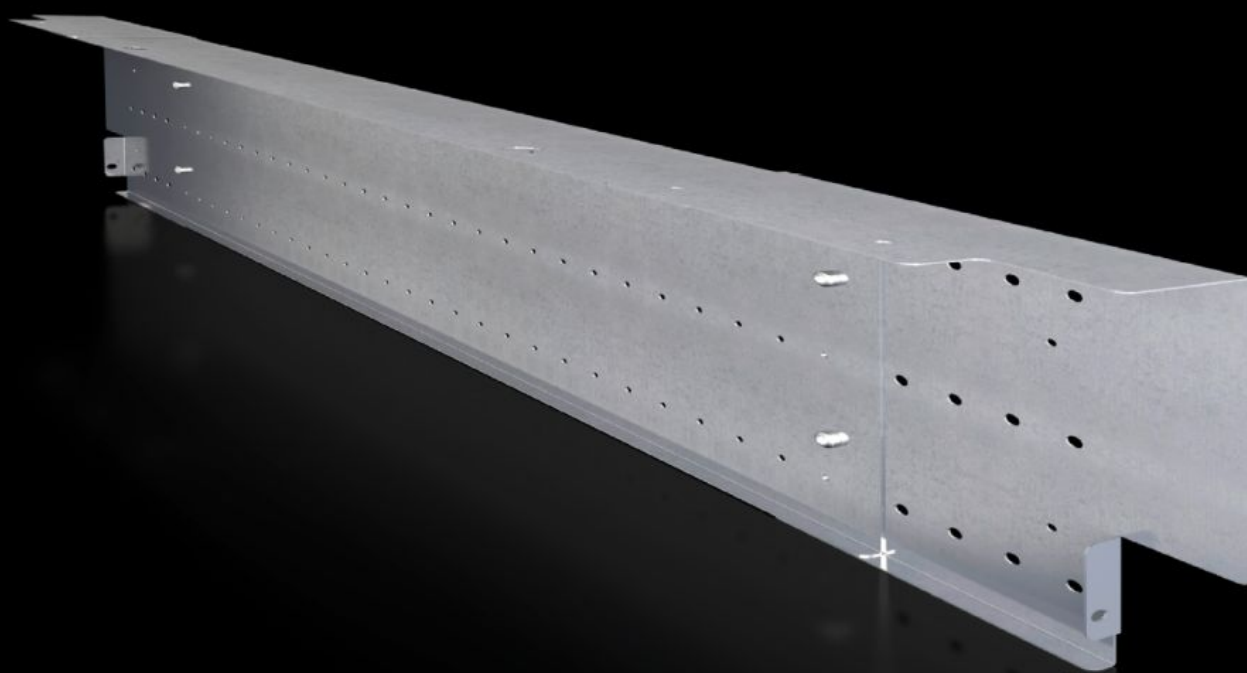

Rittal – The System.

Faster – better – everywhere.

SV 9683.738

Cache pour câblage

État: 11/06/2026 (La source: rittal.com/fr-fr)

ENCLOSURES

POWER DISTRIBUTION

CLIMATE CONTROL

IT INFRASTRUCTURE

SOFTWARE & SERVICES

FRIEDHELM LOH GROUP

SV 9683.738 - Cache pour câblage pour armoires VX

Système de câblage pour Ri4Power avec compartimentage interne.

Caractéristiques

Référence	SV 9683.738
Description produit	
Matériau	Tôle d'acier
Finition	Zinguée
Composition de la livraison	1 cache de câblage en 3 parties Matériel de fixation inclus
Remarque	Pour un guidage vertical des câbles, des tablette de séparation de compartiment fonctionnel permettent l'intégration d'une goulotte de câblage grâce aux découpes préestampées.
Convient à	Largeur: = 1.000 mm = 1.200 mm
Unité d'emballage	1 p.
Poids net	2,74 kg
Poids brut	3,12 kg
Empreinte carbone/UE (sortie d'usine)	11,9 kg CO2 eq (Cat B)
Remarque sur la classification de l'empreinte carbone	Catégorie B : empreinte carbone (sortie d'usine) auto-déclarée calculée approximativement sur la base du poids du produit
Numéro du tarif douanier	83024200
ETIM 9	EC002617
ECLASS 8.0	27142423
Description produit	SV VX Cache de câblage VX (L=1000/1200mm)