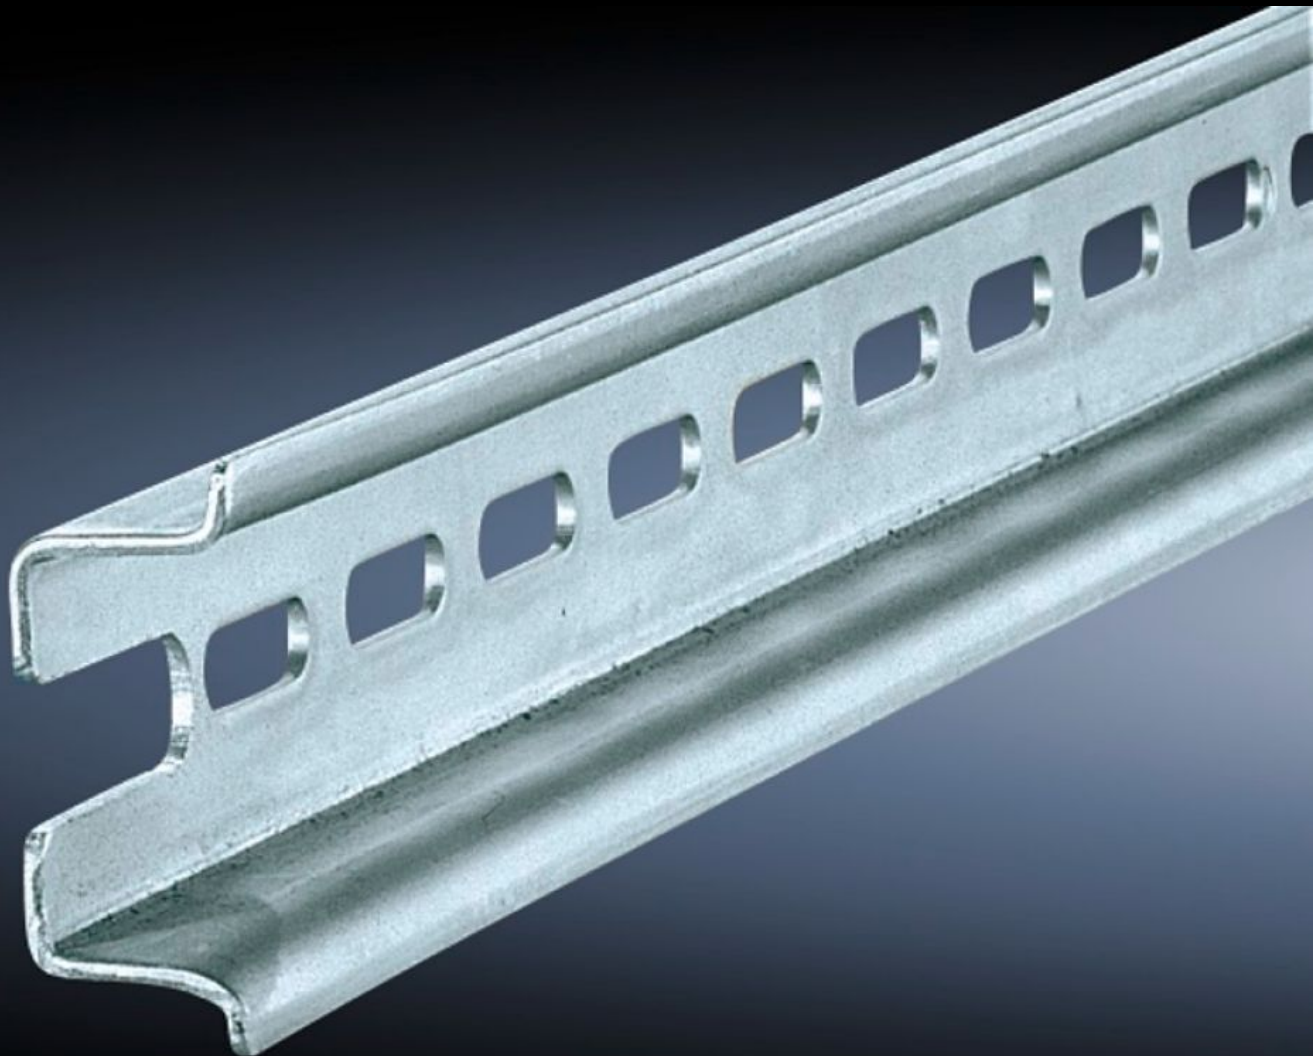

Rittal – The System.

Faster – better – everywhere.

SZ 4934.000

Rail porteur TH 35 / 15

État: 27/05/2024 (La source: rittal.com/fr-fr)

ENCLOSURES

POWER DISTRIBUTION

CLIMATE CONTROL

IT INFRASTRUCTURE

SOFTWARE & SERVICES

FRIEDHELM LOH GROUP

SZ 4934.000 - Rail porteur TH 35 / 15 selon la norme EN 60 715 pour armoires électriques VX, TS, VX SE

Pour encliqueter des borniers ou d'autres composants à encliqueter selon la norme EN 60 715.

Caractéristiques

Référence	SZ 4934.000
Description produit	Pour encliqueter des borniers ou d'autres composants à encliqueter selon la norme EN 60 715.
Matériau	Tôle d'acier
Finition	Zinguée
Longueur du rail porteur	555 mm
Convient à	Type de coffret: VX TS Largeur: = 600 mm Profondeur: = 600 mm
Unité d'emballage	6 p.
Poids/UE	1,98 kg
Numéro du tarif douanier	73269098
EAN	4028177114395
ETIM 7.0	EC001285
ECLASS 8.0	27400602