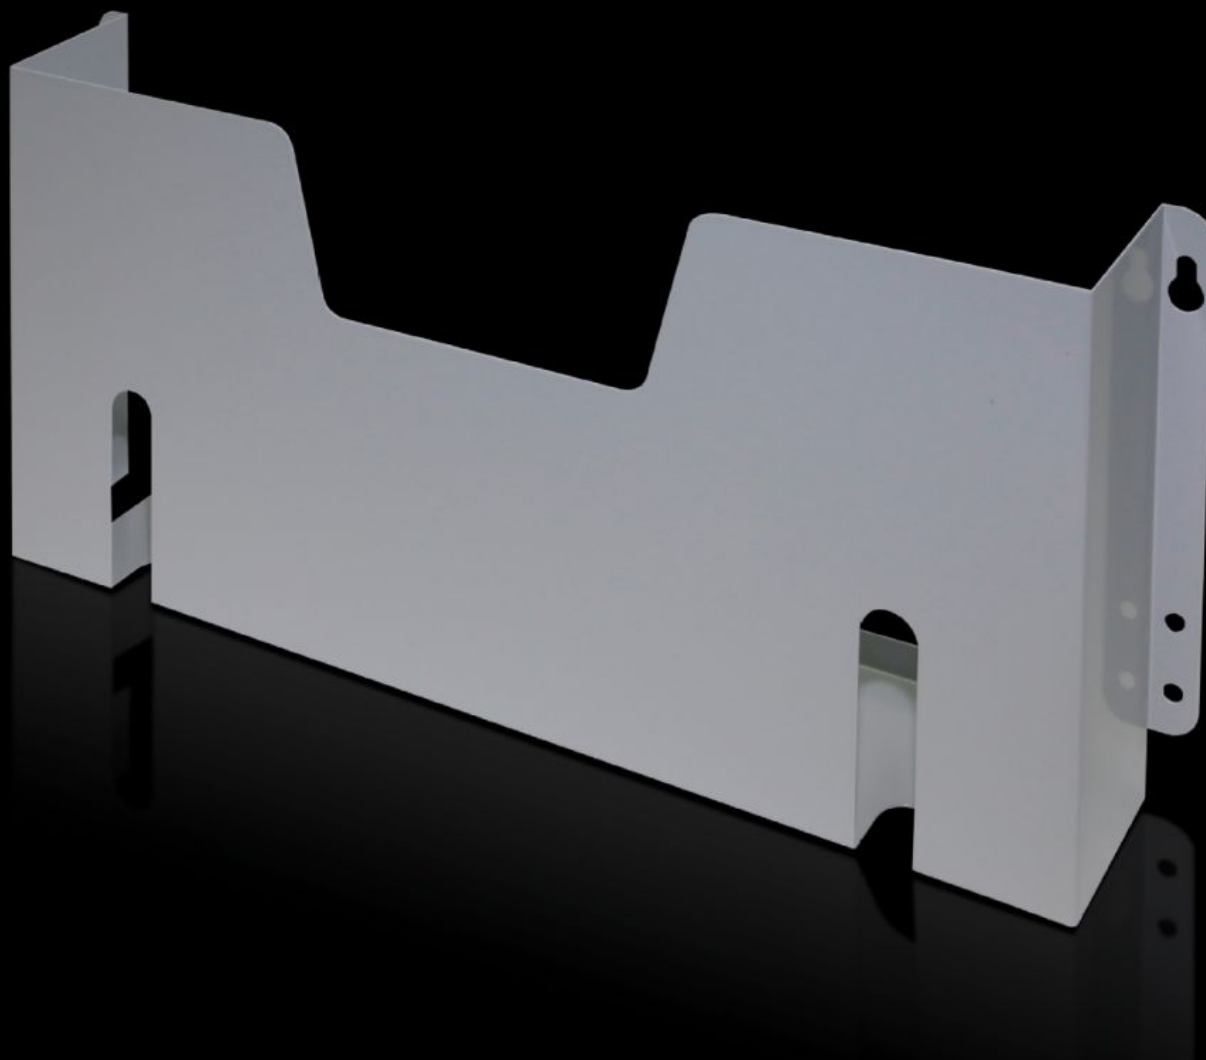

Rittal – The System.

Faster – better – everywhere.

SZ 4116.000

Pochette à plans en tôle d'acier

État: 28/10/2022 (La source: rittal.com/fr-fr)

ENCLOSURES

POWER DISTRIBUTION

CLIMATE CONTROL

IT INFRASTRUCTURE

SOFTWARE & SERVICES

FRIEDHELM LOH GROUP

SZ 4116.000 - Pochette à plans en tôle d'acier pour armoires VX, TS, VX SE, PC et partie inférieure de pupitres TP

Pour la fixation sur le cadre de porte tubulaire, à la hauteur souhaitée.

Caractéristiques

Référence	SZ 4116.000
Description produit	Pour la fixation sur le cadre de porte tubulaire, à la hauteur souhaitée.
Couleur	RAL 7035
Composition de la livraison	Matériel de fixation inclus
Hauteur utile	210 mm
Largeur utile	455 mm
Convient à la largeur de porte	600 mm
Dimensions	Profondeur: 90 mm
Unité d'emballage	1 p.
Poids/UE	2,16 kg
Taux de cuivre (kg / pièce)	0
Numéro du tarif douanier	73269098
EAN	4028177091818
ETIM 7.0	EC000317
ECLASS 8.0	27189267