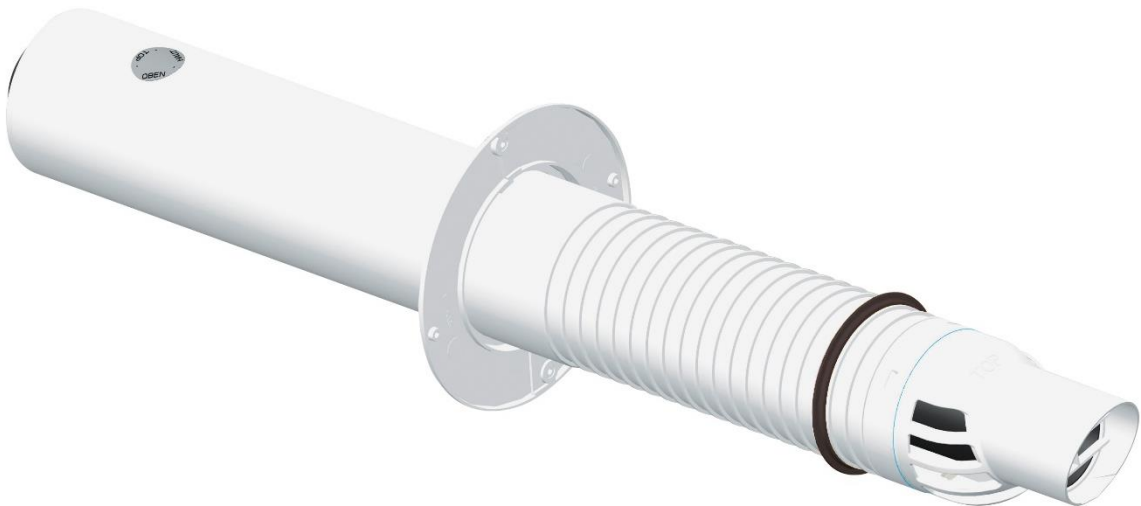

ubbink

TERMINAL
RÉNOVATION
ROLUX RÉNOFIT®

60/100

INNOVATION !

UBBINK

VOUS

SIMPLIFIE

LA VIE !