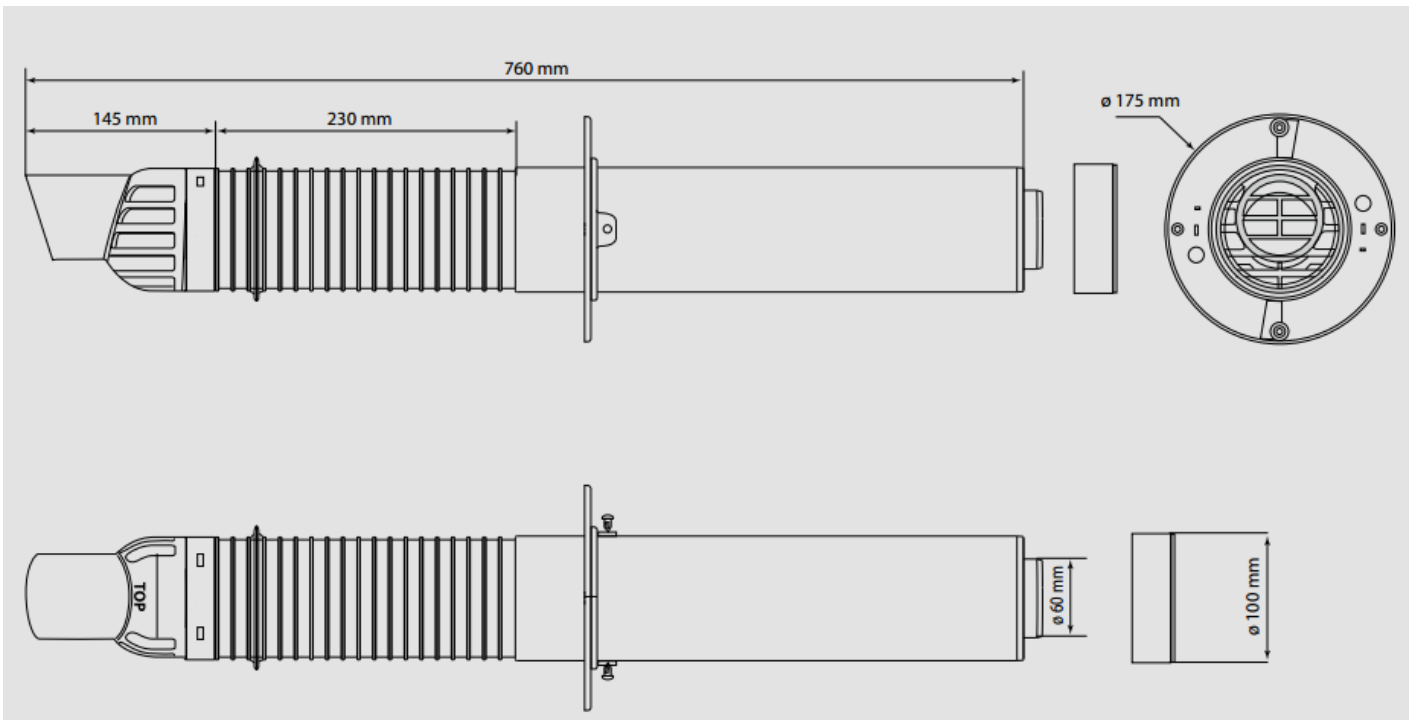

Le terminal horizontal RÉNOFIT 60/100 est un système de rénovation destiné au raccordement **d'évacuation murale** des produits de combustion d'appareils à gaz à condensation.

*Le concept permet de **réutiliser en partie le conduit existant** de l'ancienne chaudière*

PAS DE CORDISTE

PAS DE NACELLE

UNE SEULE PERSONNE POUR
MONTER LE SYSTÈME
MONTAGE PAR L'INTÉRIEUR

CARACTÉRISTIQUES TECHNIQUES DU RÉNOFIT

- Conduit fumée Ø60 PP noir traité anti-UV
- Nez PP Blanc traité anti UV
- Tube air frais Ø95: PP Blanc traité anti-UV

Les accessoires

Joint d'étanchéité

Rosace intérieure

Bague Ø100

LES KITS RÉNOFIT

Un **kit complet** avec tous les accessoires d'installation.

➤ **Kit 1 Terminal ROLUX RENOFIT**

Un terminal horizontal de rénovation **Rolux RENOFIT 60/100**

Un **joint d'étanchéité** pour l'extérieur

Une **rosace intérieure** en 2 éléments

Une **bague** Ø100

➤ **Kit 2**

Kit 1 + Un coude 60/100 - 60/100 recoupable en hauteur

➤ **Kit 3**

Kit 1 + Un coude 80/125 - 60/100 recoupable en hauteur