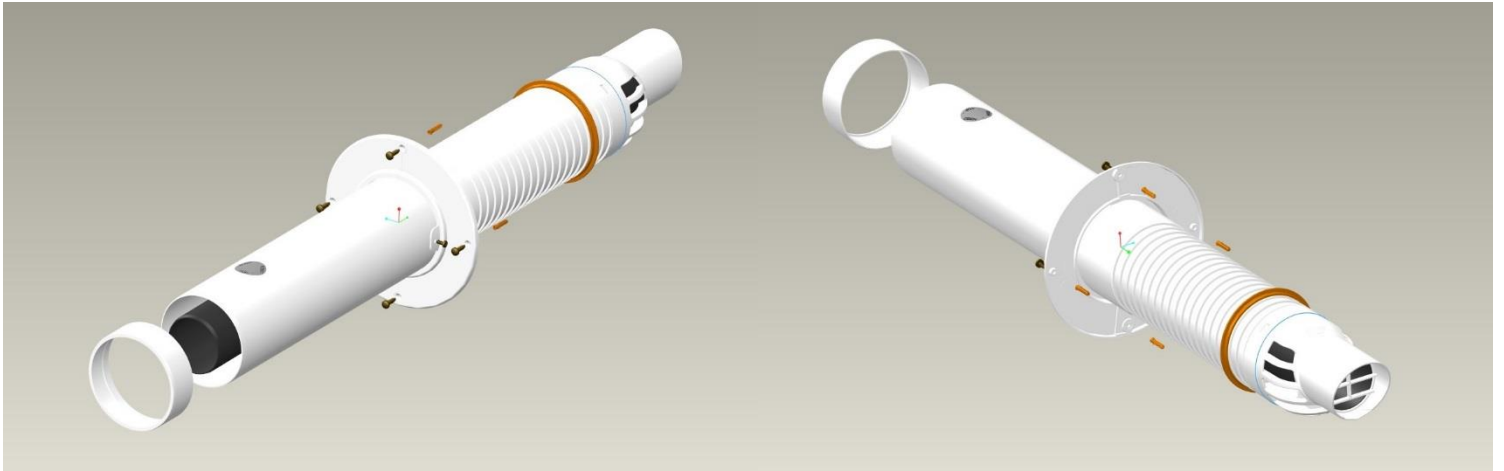

CARACTÉRISTIQUES TECHNIQUES DU RÉNOFIT