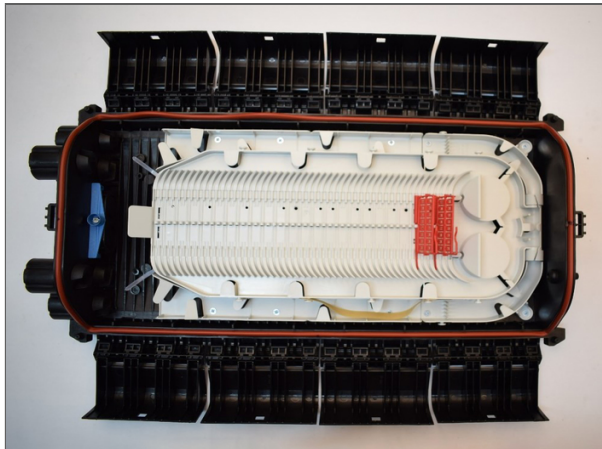

CORNING

Référence du produit:  
FQ100068250

Les boîtiers de protection d'épissures optiques BPEO sont conçus pour protéger la fibre. Ils sont utilisés dans de nombreuses applications. Disponibles dans différentes tailles, ils peuvent être déployés en aérien (poteau, façade) ou souterrain (regard, puits de raccordement). Ces boîtiers sont utilisés pour des installations fibre à domicile (FTTH) et tout type de déploiement de câble fibre optique. Facile à ouvrir et réouvrir, le mécanisme de verrouillage mécanique du dispositif de fermeture du BPEO est rapide et facile à mettre en œuvre, ne nécessitant aucun outillage spécifique. L'association du joint et du système de fermeture garantissent l'étanchéité à l'eau. Préparation externe du câble : le système ECAM a été conçu pour permettre aux câbles d'être préparés et maintenus en dehors du boîtier pour un maximum de protection.

### Il s'agit d'une demande d'outil spécial pour

BPEO Boîtier de Protection d'épissures optiques, Point de distribution de câbles de taille 3 pour un câble express et jusqu'à six câbles de dérivation. Organisateur pouvant contenir jusqu'à 48 plateaux d'épissures.

BPEO Boîtier de Protection d'épissures optiques, Point de distribution de câbles de taille 3 pour un câble express et jusqu'à six câbles de dérivation. Organisateur pouvant contenir jusqu'à 48 plateaux d'épissures.

# BPEO Boîtier de Protection d'épissures optiques Point de distribution de câbles de taille 3 pour un câble express et jusqu'à six câbles de dérivation. Organisateur pouvant contenir jusqu'à 48 plateaux d'épissures.