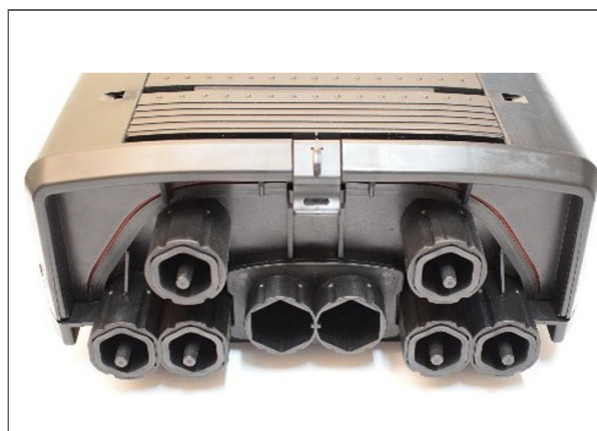

BPEO Boîtier de Protection d'épissures optiques, Point de distribution de câbles de taille 3 pour un câble express et jusqu'à six câbles de dérivation. Organisateur pouvant contenir jusqu'à 48 plateaux d'épissures.