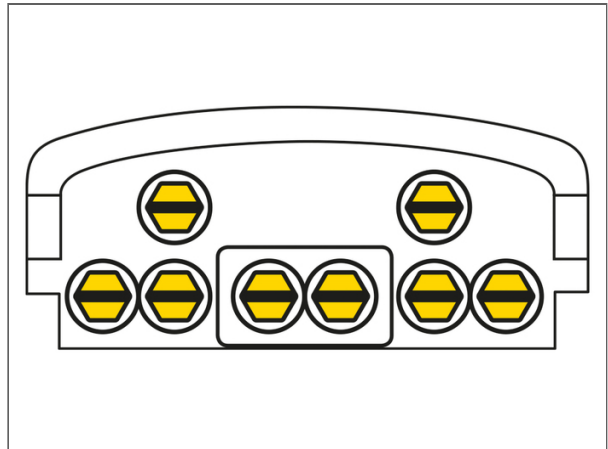

BPEO Boîtier de Protection d'épissures optiques, Point de distribution de câbles de taille 3 pour un câble express et jusqu'à six câbles de dérivation. Organisateur pouvant contenir jusqu'à 48 plateaux d'épissures.

Spécifications

Spécifications générales	
Méthodes d'installation	aérien, Regard
Marque	BPEO
Environnement	Extérieur
Type de montage	Installation sur poteau, Installation aérienne, Montage mural
Type de produit	Boîtier de protection d'épissures
Ramification	Oui

Normes	
RoHS	Ne contient aucune substance dangereuse au sens de la directive RoHS 2011/65/EU

Conditions externes	
Températures, fonctionnement	-40 °C - 65 °C