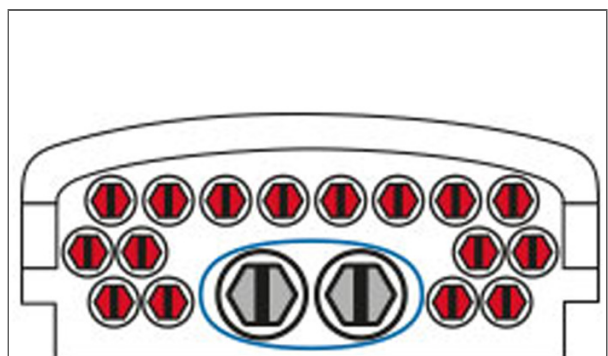

### Utilisation de l'ECAM : module d'assemblage de câbles externe

Ajout facile et rapide de câbles en boucle et de câbles de dérivation, sans perturber la fibre déjà installée et en protégeant l'organisateur de fibre contre tout débris

### Joint d'étanchéité intégré

Assure l'étanchéité et reste fonctionnel même après plusieurs ouvertures/fermetures

### Design IP68

Fiable et étanche, avec une valve intégrée pour un test rapide sur site

BPEO Boîtier de Protection d'épissures optiques, Point de Distribution Fibres de taille 1 avec un câble express et pour un maximum de 16 câbles de dérivation. L'organisateur peut contenir jusqu'à 12 plateaux d'épissures.

Il s'agit d'une vue en coupe et demande d'outil spécial pour

BPEO Boîtier de Protection d'épissures optiques, Point de Distribution Fibres de taille 1 avec un câble express et pour un maximum de 16 câbles de dérivation. L'organisateur peut contenir jusqu'à 12 plateaux d'épissures.