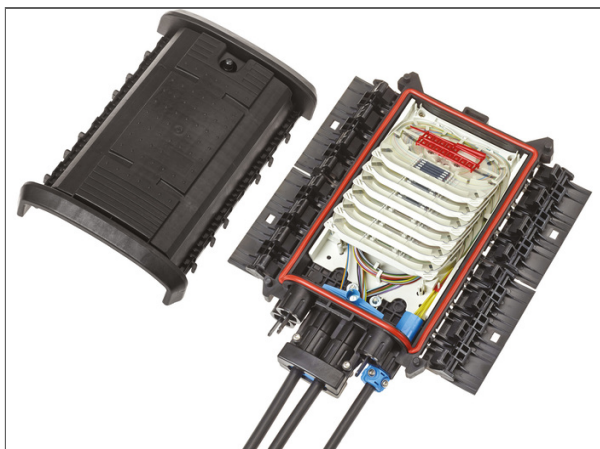

BPEO Boîtier de Protection d'épissures optiques Point de Distribution Fibres de taille 1 avec un câble express et pour un maximum de 16 câbles de dérivation. L'organisateur peut contenir jusqu'à 12 plateaux d'épissures.

CORNING

BPEO Boîtier de Protection d'épissures optiques, Point de Distribution Fibres de taille 1 avec un câble express et pour un maximum de 16 câbles de dérivation. L'organisateur peut contenir jusqu'à 12 plateaux d'épissures.

Spécifications

Spécifications générales

Méthodes d'installation	aérien, Regard
Marque	BPEO
Environnement	Extérieur
Type de montage	Installation sur poteau, Installation aérienne, Montage mural
Type de produit	Boîtier de protection d'épissures
Ramification	Oui

Normes

RoHS	Ne contient aucune substance dangereuse au sens de la directive RoHS 2011/65/EU

Conditions externes

Températures, fonctionnement	-40 °C - 65 °C