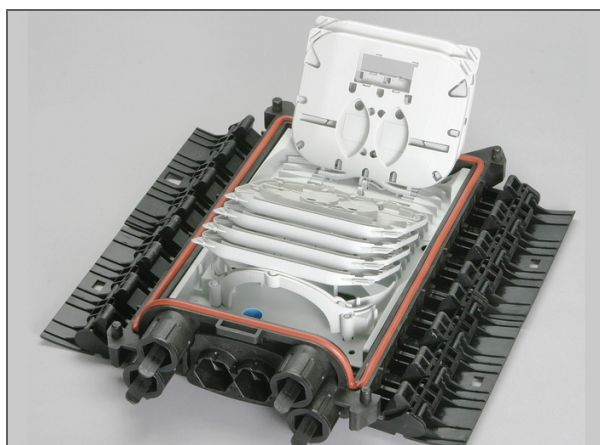

CORNING

Référence du produit:  
FQ100080834

Les boîtiers de protection d'épissures optiques BPEO sont conçus pour protéger la fibre. Ils sont utilisés dans de nombreuses applications. Disponibles dans différentes tailles, ils peuvent être déployés en aérien (poteau, façade) ou souterrain (regard, puits de raccordement). Ces boîtiers sont utilisés pour des installations fibre à domicile (FTTH) et tout type de déploiement de câble fibre optique. Facile à ouvrir et réouvrir, le mécanisme de verrouillage mécanique du dispositif de fermeture du BPEO est rapide et facile à mettre en œuvre, ne nécessitant aucun outillage spécifique. L'association du joint et du système de fermeture garantissent l'étanchéité à l'eau. Préparation externe du câble : le système ECAM a été conçu pour permettre aux câbles d'être préparés et maintenus en dehors du boîtier pour un maximum de protection.

### Utilisation de l'ECAM : module d'assemblage de câbles externe

Ajout facile et rapide de câbles en boucle et de câbles de dérivation, sans perturber la fibre déjà installée et en protégeant l'organisateur de fibre contre tout débris

### Joint d'étanchéité intégré

Assure l'étanchéité et reste fonctionnel même après plusieurs ouvertures/fermetures

### Design IP68

Fiable et étanche, avec une valve intégrée pour un test rapide sur site

BPEO Boîtier de Protection d'épissures optiques, Point de Distribution Fibres de taille 1 avec un câble express et pour un maximum de 16 câbles de dérivation. L'organisateur peut contenir jusqu'à 12 plateaux d'épissures.