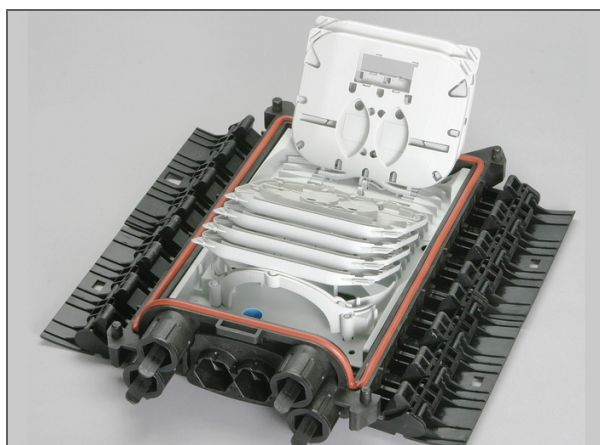

CORNING

Référence du produit:
UU001507605

Les boîtiers de protection d'épissures optiques BPEO sont conçus pour protéger la fibre. Ils sont utilisés dans de nombreuses applications. Disponibles dans différentes tailles, ils peuvent être déployés en aérien (poteau, façade) ou souterrain (regard, puits de raccordement). Ces boîtiers sont utilisés pour des installations fibre à domicile (FTTH) et tout type de déploiement de câble fibre optique. Facile à ouvrir et réouvrir, le mécanisme de verrouillage mécanique du dispositif de fermeture du BPEO est rapide et facile à mettre en œuvre, ne nécessitant aucun outillage spécifique. L'association du joint et du système de fermeture garantissent l'étanchéité à l'eau. Préparation externe du câble : le système ECAM a été conçu pour permettre aux câbles d'être préparés et maintenus en dehors du boîtier pour un maximum de protection.

Utilisation de l'ECAM : module d'assemblage de câbles externe

Ajout facile et rapide de câbles en boucle et de câbles de dérivation, sans perturber la fibre déjà installée et en protégeant l'organisateur de fibre contre tout débris

Joint d'étanchéité intégré

Assure l'étanchéité et reste fonctionnel même après plusieurs ouvertures/fermetures

Design IP68

Fiable et étanche, avec une valve intégrée pour un test rapide sur site

BPEO Boîtier de Protection d'épissures optiques, Point de Distribution Fibres de taille 1 avec un câble express et pour un maximum de 10 câbles de dérivation. L'organisateur peut contenir jusqu'à 12 plateaux d'épissures.

Il s'agit d'une vue en coupe qui nécessite un outil spécial pour

BPEO Boîtier de Protection d'épissures optiques, Point de Distribution Fibres de taille 1 avec un câble express et pour un maximum de 10 câbles de dérivation. L'organisateur peut contenir jusqu'à 12 plateaux d'épissures.