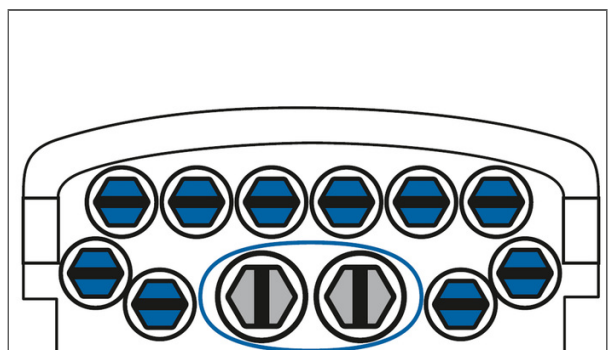

CORNING

Référence du produit:
UU001507605

Les boîtiers de protection d'épissures optiques BPEO sont conçus pour protéger la fibre. Ils sont utilisés dans de nombreuses applications. Disponibles dans différentes tailles, ils peuvent être déployés en aérien (poteau, façade) ou souterrain (regard, puits de raccordement). Ces boîtiers sont utilisés pour des installations fibre à domicile (FTTH) et tout type de déploiement de câble fibre optique. Facile à ouvrir et réouvrir, le mécanisme de verrouillage mécanique du dispositif de fermeture du BPEO est rapide et facile à mettre en œuvre, ne nécessitant aucun outillage spécifique. L'association du joint et du système de fermeture garantissent l'étanchéité à l'eau. Préparation externe du câble : le système ECAM a été conçu pour permettre aux câbles d'être préparés et maintenus en dehors du boîtier pour un maximum de protection.

Joint d'étanchéité intégré

Assure l'étanchéité et reste fonctionnel même après plusieurs ouvertures/fermetures

Design IP68

Fiable et étanche, avec une valve intégrée pour un test rapide sur site

BPEO Boîtier de Protection d'épissures optiques, Point de Distribution Fibres de taille 1 avec un câble express et pour un maximum de 10 câbles de dérivation. L'organisateur peut contenir jusqu'à 12 plateaux d'épissures.

Il s'agit d'une vue en coupe qui nécessite un outil spécial pour

BPEO Boîtier de Protection d'épissures optiques, Point de Distribution Fibres de taille 1 avec un câble express et pour un maximum de 10 câbles de dérivation. L'organisateur peut contenir jusqu'à 12 plateaux d'épissures.

BPEO Boîtier de Protection d'épissures optiques Point de Distribution Fibres de taille 1 avec un câble express et pour un maximum de 10 câbles de dérivation. L'organisateur peut contenir jusqu'à 12 plateaux d'épissures.