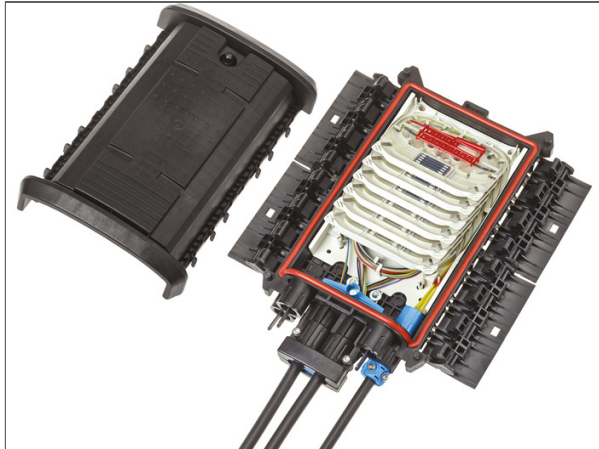

BPEO Boîtier de Protection d'épissures optiques Point de Distribution Fibres de taille 1 avec un câble express et pour un maximum de 10 câbles de dérivation. L'organisateur peut contenir jusqu'à 12 plateaux d'épissures.

CORNING

BPEO Boîtier de Protection d'épissures optiques, Point de Distribution Fibres de taille 1 avec un câble express et pour un maximum de 10 câbles de dérivation. L'organisateur peut contenir jusqu'à 12 plateaux d'épissures.

Spécifications

Spécifications générales

Méthodes d'installation	aérien, Regard
Marque	BPEO
Environnement	Extérieur
Type de montage	Installation sur poteau, Installation aérienne, Montage mural
Type de produit	Boîtier de protection d'épissures
Ramification	Oui

Normes

RoHS	Ne contient aucune substance dangereuse au sens de la directive RoHS 2011/65/EU

Conditions externes

Températures, fonctionnement	-40 °C - 65 °C