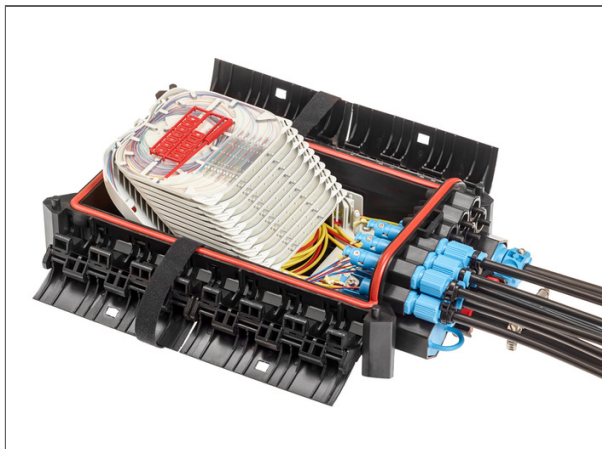

BPEO Boîtier de Protection d'épissures optiques Point de distribution de câbles de taille 1,5 pouvant accueillir jusqu'à 13 câbles de dérivation et deux câbles de branchement. Organisateur pouvant contenir jusqu'à 12 plateaux

BPEO Boîtier de Protection d'épissures optiques, Point de distribution de câbles de taille 1,5 pouvant accueillir jusqu'à 13 câbles de dérivation et deux câbles de branchement. Organisateur pouvant contenir jusqu'à 12 plateaux d'épissures.