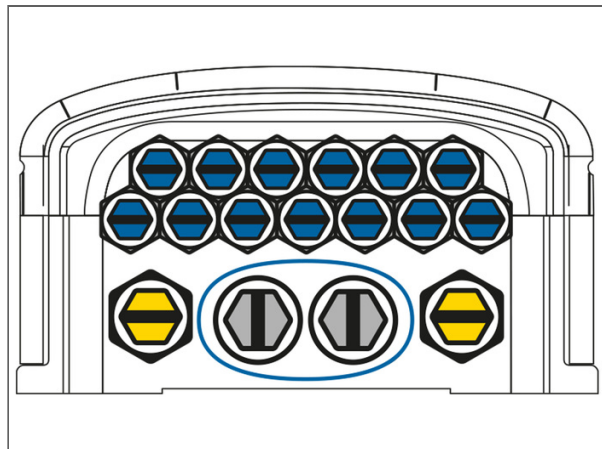

BPEO Boîtier de Protection d'épissures optiques, Point de distribution de câbles de taille 1,5 pouvant accueillir jusqu'à 13 câbles de dérivation et deux câbles de branchement. Organisateur pouvant contenir jusqu'à 12 plateaux d'épissures.

Spécifications

Spécifications générales	
Méthodes d'installation	aérien, Regard
Marque	BPEO
Environnement	Extérieur
Type de montage	Installation sur poteau, Installation aérienne, Montage mural
Type de produit	Boîtier de protection d'épissures
Ramification	Oui

Normes	
RoHS	Ne contient aucune substance dangereuse au sens de la directive RoHS 2011/65/EU