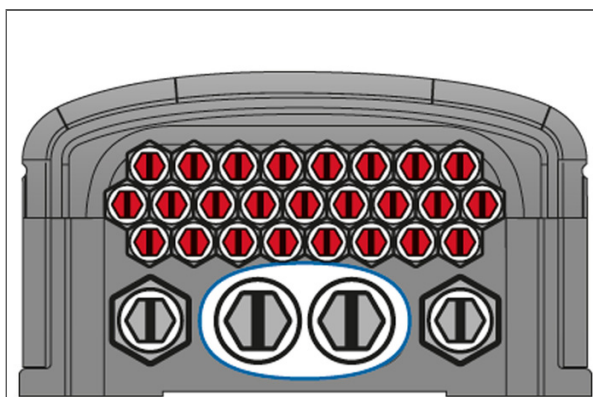

CORNING

Référence du produit:
UU007740473

Les boîtiers de protection d'épissures optiques BPEO sont conçus pour protéger la fibre. Ils sont utilisés dans de nombreuses applications. Disponibles dans différentes tailles, ils peuvent être déployés en aérien (poteau, façade) ou souterrain (regard, puits de raccordement). Ces boîtiers sont utilisés pour des installations fibre à domicile (FTTH) et tout type de déploiement de câble fibre optique. Facile à ouvrir et réouvrir, le mécanisme de verrouillage mécanique du dispositif de fermeture du BPEO est rapide et facile à mettre en œuvre, ne nécessitant aucun outillage spécifique. L'association du joint et du système de fermeture garantissent l'étanchéité à l'eau. Préparation externe du câble : le système ECAM a été conçu pour permettre aux câbles d'être préparés et maintenus en dehors du boîtier pour un maximum de protection.

Joint d'étanchéité intégré

Assure l'étanchéité et reste fonctionnel même après plusieurs ouvertures/fermetures

Design IP68

Fiable et étanche, avec une valve intégrée pour un test rapide sur site

BPEO Boîtier de Protection d'épissures optiques, Point de distribution de câbles de taille 1,5 pouvant accueillir jusqu'à 25 câbles de dérivation et deux câbles de branchement. Organisateur pouvant contenir jusqu'à 12 plateaux d'épissures.

Il s'agit d'une coupe qui demande d'utiliser un outil spécial pour

BPEO Boîtier de Protection d'épissures optiques, Point de distribution de câbles de taille 1,5 pouvant accueillir jusqu'à 25 câbles de dérivation et deux câbles de branchement. Organisateur pouvant contenir jusqu'à 12 plateaux d'épissures.

BPEO Boîtier de Protection d'épissures optiques Point de distribution de câbles de taille 1,5 pouvant accueillir jusqu'à 25 câbles de dérivation et deux câbles de branchement. Organisateur pouvant contenir jusqu'à 12 plateaux