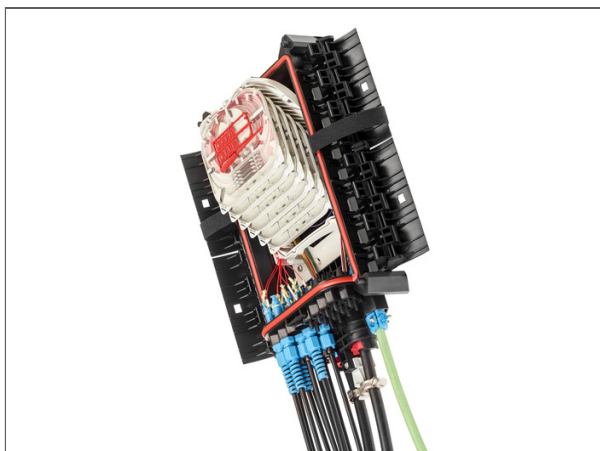

BPEO Boîtier de Protection d'épissures optiques Point de distribution de câbles de taille 1,5 pouvant accueillir jusqu'à 25 câbles de dérivation et deux câbles de branchement. Organisateur pouvant contenir jusqu'à 12 plateaux

CORNING

BPEO Boîtier de Protection d'épissures optiques, Point de distribution de câbles de taille 1,5 pouvant accueillir jusqu'à 25 câbles de dérivation et deux câbles de branchement. Organisateur pouvant contenir jusqu'à 12 plateaux d'épissures.

Spécifications

Spécifications générales

Méthodes d'installation	aérien, Regard
Marque	BPEO
Environnement	Extérieur
Type de montage	Installation sur poteau, Installation aérienne, Montage mural
Type de produit	Boîtier de protection d'épissures
Ramification	Oui

Normes

RoHS	Ne contient aucune substance dangereuse au sens de la directive RoHS 2011/65/EU