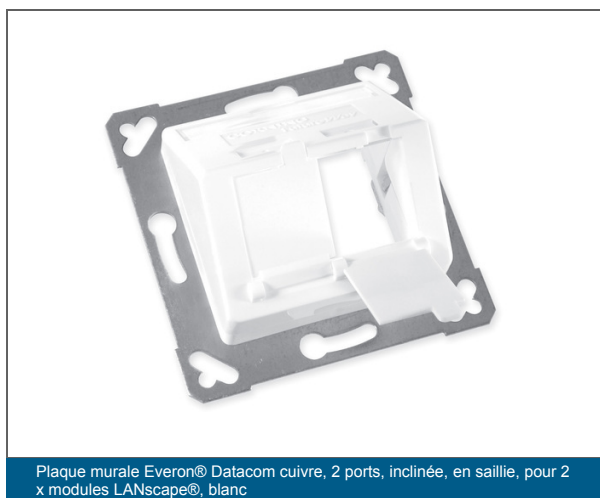

Plaque murale Everon® Datacom cuivre, 2 ports, inclinée, pour jusqu'à deux modules LAN Everon® blanc

CORNING

Référence du produit: WAXWSE-V0201-C001

La plaque murale LAN Everon® Cuivre Datacom inclinée convient à l'installation de modules LAN et à l'installation d'adaptateurs de modules. Les dimensions de la plaque centrale de 50 x 50 mm peuvent être combinées avec les plastrons DELTAflèche et DELTAprofil, ainsi qu'avec ceux d'autres producteurs. La fenêtre d'identification avec les bandes de désignation est incluse.

Caractéristiques et Avantages

Dimensions de la plaque centrale : 50 x 50 mm. Peut être combinée avec les plaques frontales "DELTAprofil" et "zone DELTA", ainsi qu'avec les plaques frontales d'autres fabricants.

Fenêtre de désignation

Plaque murale Everon® Datacom cuivre, 2 ports, inclinée, pour jusqu'à deux modules LAN Everon® blanc

CORNING

Spécifications

Spécifications générales

Catégorie du produit	Produits-clés
Sans halogène	Oui

Spécifications mécaniques

Dimensions de la plaque centrale	50 mm x 50 mm
----------------------------------	---------------

Dimensions

Poids	36 g
-------	------

Informations pour commander

Référence du produit	WAXWSE-V0201-C001
Unités par livraison	1/1