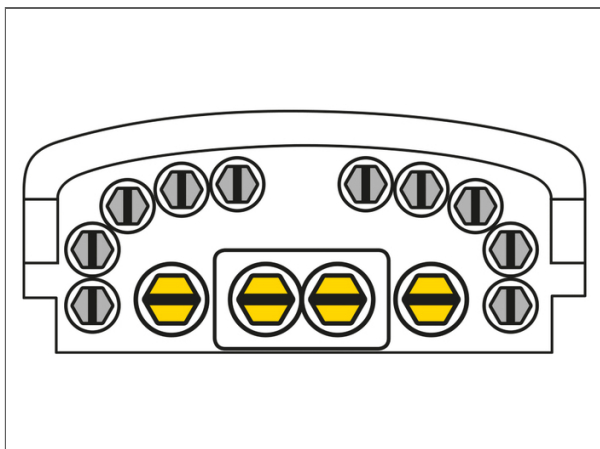

BPEO Boîtier de Protection d'épissures optiques Point de distribution d'extrémité de taille 2 pour un câble express et jusqu'à 12 câbles de dérivation. Organisateur pouvant contenir jusqu'à 30 plateaux d'épissures.

CORNING

BPEO Boîtier de Protection d'épissures optiques, Point de distribution d'extrémité de taille 2 pour un câble express et jusqu'à 12 câbles de dérivation. Organisateur pouvant contenir jusqu'à 30 plateaux d'épissures.

Spécifications

Spécifications générales

Méthodes d'installation	aérien, Regard
Marque	BPEO
Environnement	Extérieur
Type de montage	Installation sur poteau, Installation aérienne, Montage mural
Type de produit	Boîtier de protection d'épissures
Ramification	Oui

Normes

RoHS	Ne contient aucune substance dangereuse au sens de la directive RoHS 2011/65/EU

Conditions externes

Températures, fonctionnement	-40 °C - 65 °C