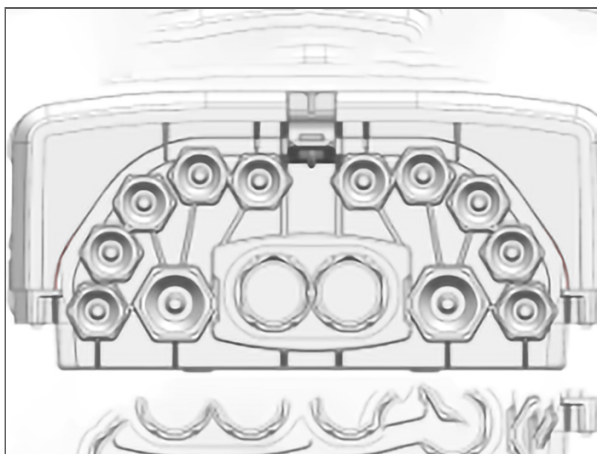

### Joint d'étanchéité intégré

Assure l'étanchéité et reste fonctionnel même après plusieurs ouvertures/fermetures

### Design IP68

Fiable et étanche, avec une valve intégrée pour un test rapide sur site

BPEO Boîtier de Protection d'épissures optiques, Point de distribution d'extrémité de taille 2 pour un câble express et jusqu'à 12 câbles de dérivation. Organisateur pouvant contenir jusqu'à 30 plateaux d'épissures.

BPEO Boîtier de Protection d'épissures optiques, Point de distribution d'extrémité de taille 2 pour un câble express et jusqu'à 12 câbles de dérivation. Organisateur pouvant contenir jusqu'à 30 plateaux d'épissures.